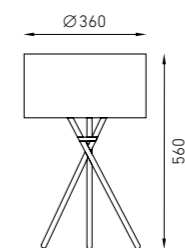

Торшер и настольная лампа, создающие мягкий рассеянный свет. Основание изготовлено из хромированного металла, абажур – ткань на полимерной основе.

Floor and table luminaire with extending legs. Light fixture bases made of hard-chromed metal, lampshade of polymeric based fabric.

IP20

COLUMBUS T 560-360 BL/CH 1,0
Code: 1082000020
1 x MAX 60 W E27
COLUMBUS F 1550-500 BL/CH 1,0
Code: 1082000030
1 x MAX 60 W E27

COLUMBUS F 1550-500 BL/CH 2,6
Code: 1082000010
1 x MAX 60 W E27
COLUMBUS F 1550-500 WH/CH 2,6
Code: 1082000040
1 x MAX 60 W E27