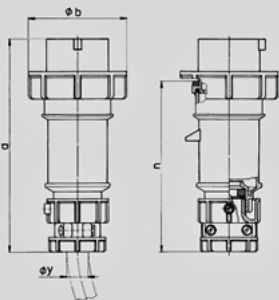

PowerTOP -

3853

Ampere	32 A
	5 .
	400 B
	6
	50-60
T	
	IP 67

Чертеж 2 MB 171	A Полоса	16			32		
		3	4	5	3	4	5
Размеры, мм.	a	162	172	186	199	199	213
	b	71	79	89	95	95	102
	n	129	139	152	157	157	172
	y	19	19	22	24,5	24,5	28,5
Клеммы для кабеля		1	1	1	2,5	2,5	2,5
сечением от до мм <sup>2</sup>		—2,5	—2,5	—2,5	—6	—6	—6