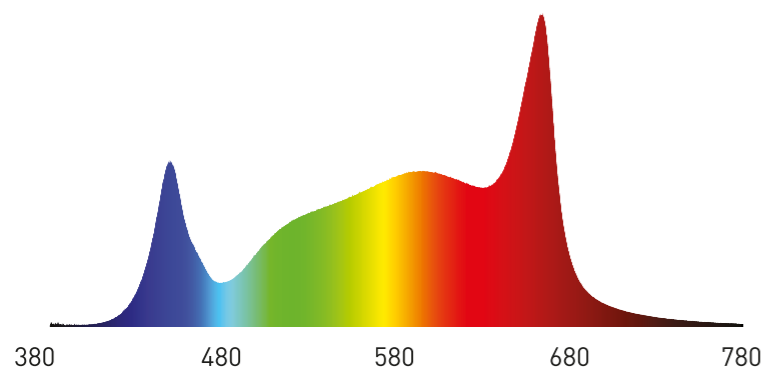

ФИТО ПРОЖЕКТОР ДЛЯ РАСТЕНИЙ

светодиодный полного спектра
FITO-80W-Ra90-LED-Y

НОВИНКА

- Прожектор полного спектра с большой светоотдачей и применением светодиодов со смещенными спектрами.
- Идеально подойдет для выращивания рассады в весенний период

2

ГОДА
СРОК
ЛУЖБЫ

220-240В

напряжение

5000K

цветовая
температура

120

мкмоль/с

80 Вт

мощность

251 x 137 x 24 мм

габаритные размеры