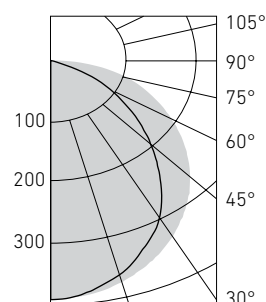

Характеристики

Цветовая температура – 4000 К
Индекс цветопередачи – 80

	A
RIVAL LED 40 4000K	1481
RIVAL LED 60 4000K	1755
RIVAL LED 80 4000K	2200

RIVAL LED 40