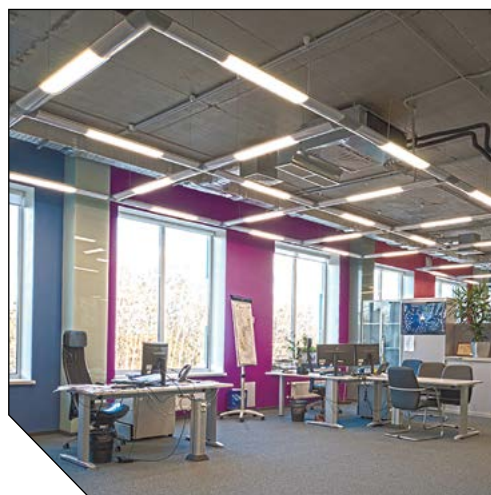

RIVAL LED Подвесная светодиодная модульная система

PATENTED

О продукте

Модульная светодиодная система с высокими световыми потоками для создания законченного и лаконичного проекта освещения с возможностью выстраивания сложной геометрии осветительной установки.