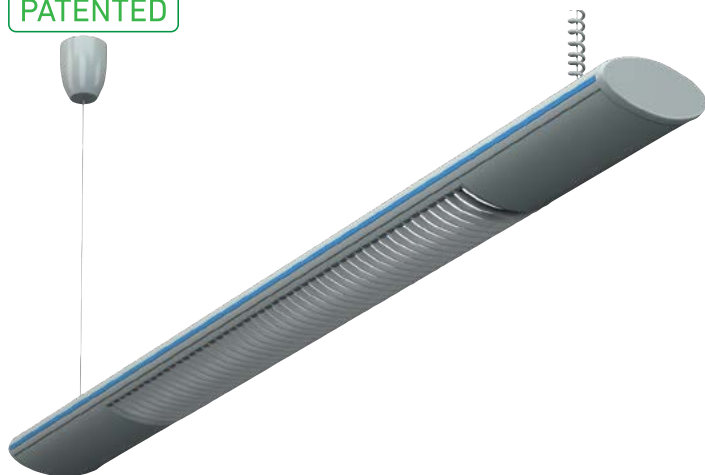

RIVAL LED Подвесная светодиодная модульная система

PATENTED

О продукте

Модульная светодиодная система с высокими световыми потоками для создания законченного и лаконичного проекта освещения с возможностью выстраивания сложной геометрии осветительной установки.

Установка

Подвешивается на стальных тросах к потолку или устанавливается непосредственно на опорную поверхность. Минимально необходимое количество подвесов при установке в линию $n = N + 1$, где n – число подвесов, N – число светильников, установленных в линию. По одному подвесу в стыковочных узлах замкнутого контура.

Конструкция

Корпус светильника изготовлен из алюминиевого профиля, окрашенного белой порошковой краской. Металлизированные решетки входят в комплект поставки. Торцевые крышки, соединительные элементы, комплекты подвесов и питания заказываются отдельно (стр.171).

Оптическая часть

Профилированный матовый рассеиватель из ПММА.
Тип светодиодов: SMD.

Характеристики

Цветовая температура – 4000 К
Индекс цветопередачи – 80

	A
RIVAL LED 40 4000K	1481
RIVAL LED 60 4000K	1755
RIVAL LED 80 4000K	2200