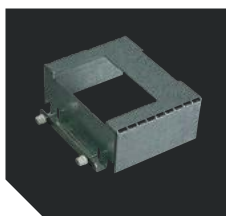

LNK с зеркальным отражателем RZR

Скоба подвеса ленточного

Скоба подвеса тросового

Торцевая крышка

Лента монтажная

Подвес прямой LNK

Скоба соединительная LNK

Скоба соединительная LNK 90°

Кабель соединительный с разъемами LNK*

Соединение светильников с помощью скобы соединительной LNK 90°*

LNK 258

Аксессуары	Код
RZR 49 (зеркальный отражатель для LNK 249), L – 1,5 м	2295000610
RZR 58 (зеркальный отражатель для LNK 258), L – 1,5 м	2295000620
RW 35/49 (металлический отражатель белого цвета для LNK)**	2295000520
RW 58 (металлический отражатель белого цвета для LNK)**	2295500030
Скоба соединительная LNK	2295000340
Скоба соединительная LNK 90°	2295000351
Крышка торцевая LNK	2295000710
Скоба подвеса тросового LNK	2295000330
Подвес прямой (металлический трос 2 м (×2), гриппер (×2), гайка (×2))	2901000240
Скоба подвеса ленточного LNK	2295000310
Лента монтажная LNK	2295000110
Кабель соединительный с разъемами LNK*	2295000810