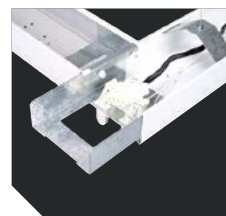

LNK с зеркальным отражателем RZR

Скоба подвеса ленточного

Скоба подвеса тросового

Торцевая крышка

Лента монтажная

Подвес прямой LNK

Скоба соединительная LNK

Скоба соединительная LNK 90°

Кабель соединительный с разъемами LNK*

Соединение светильников с помощью скобы соединительной LNK 90°*

LNK 258

Аксессуары	Код
RZR 49 (зеркальный отражатель для LNK 249), L – 1,5 м	2295000610
RZR 58 (зеркальный отражатель для LNK 258), L – 1,5 м	2295000620
RW 35/49 (металлический отражатель белого цвета для LNK)**	2295000520
RW 58 (металлический отражатель белого цвета для LNK)**	2295500030
Скоба соединительная LNK	2295000340
Скоба соединительная LNK 90°	2295000351
Крышка торцевая LNK	2295000710
Скоба подвеса тросового LNK	2295000330
Подвес прямой (металлический трос 2 м (×2), гриппер (×2), гайка (×2))	2901000240
Скоба подвеса ленточного LNK	2295000310
Лента монтажная LNK	2295000110
Кабель соединительный с разъемами LNK*	2295000810