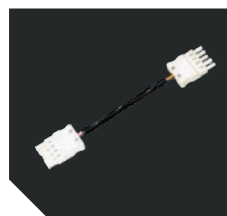

LNK с зеркальным отражателем RZR

Скоба подвеса ленточного

Скоба подвеса тросового

Торцевая крышка

Лента монтажная

Подвес прямой LNK

Скоба соединительная LNK

Скоба соединительная LNK 90°

Кабель соединительный с разъемами LNK*

Соединение светильников с помощью скобы соединительной LNK 90°*

LNK 258

Аксессуары	Код
RZR 49 (зеркальный отражатель для LNK 249), L – 1,5 м	2295000610
RZR 58 (зеркальный отражатель для LNK 258), L – 1,5 м	2295000620
RW 35/49 (металлический отражатель белого цвета для LNK)**	2295000520
RW 58 (металлический отражатель белого цвета для LNK)**	2295500030
Скоба соединительная LNK	2295000340
Скоба соединительная LNK 90°	2295000351
Крышка торцевая LNK	2295000710
Скоба подвеса тросового LNK	2295000330
Подвес прямой (металлический трос 2 м (×2), гриппер (×2), гайка (×2))	2901000240
Скоба подвеса ленточного LNK	2295000310
Лента монтажная LNK	2295000110
Кабель соединительный с разъемами LNK*	2295000810

* предназначен для перекрестного монтажа светильников

** необходимо заказывать светильники с пометкой «под RW»