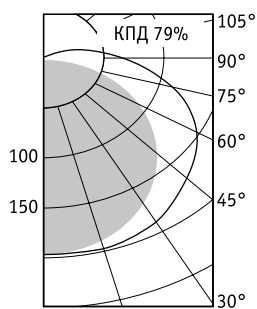

LNK 258

Аксессуары	Код
RZR 49 (зеркальный отражатель для LNK 249), L – 1,5 м	2295000610
RZR 58 (зеркальный отражатель для LNK 258), L – 1,5 м	2295000620
RW 35/49 (металлический отражатель белого цвета для LNK)**	2295000520
RW 58 (металлический отражатель белого цвета для LNK)**	2295500030
Скоба соединительная LNK	2295000340
Скоба соединительная LNK 90°	2295000351
Крышка торцевая LNK	2295000710
Скоба подвеса тросового LNK	2295000330
Подвес прямой (металлический трос 2 м (×2), гриппер (×2), гайка (×2))	2901000240
Скоба подвеса ленточного LNK	2295000310
Лента монтажная LNK	2295000110
Кабель соединительный с разъемами LNK*	2295000810

* предназначен для перекрестного монтажа светильников

** необходимо заказывать светильники с пометкой «под RW»