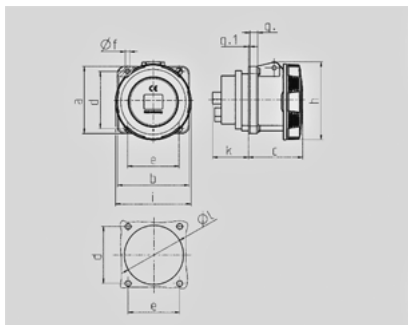

- 1124A

SoftCONTACT

: + P

	63 A
	4
	400 B
	6
	50-60
T	, SoftCONTACT
	IP 67

Чертеж 1 MB 212/258	A Полоса	63			125	
		3	4	5	4	5
Размеры, мм.	a	107	107	107	130	130
	b	100	100	100	130	130
	c	81	81	81	119	119
	d	85	85	85	104	104
	e	77	77	77	104	104
	f	6	6	6	6,5	6,5
	g	12	12	12	18	18
	g.1	2	2	2	2	2
	h	117	117	117	129	129
	i	113	113	113	126	126
	k	55	55	55	43	43
	l	88	88	88	95	95
Клеммы для кабеля		6	6	6	25	25
сечением от до мм²		—25	—25	—25	—70	—70