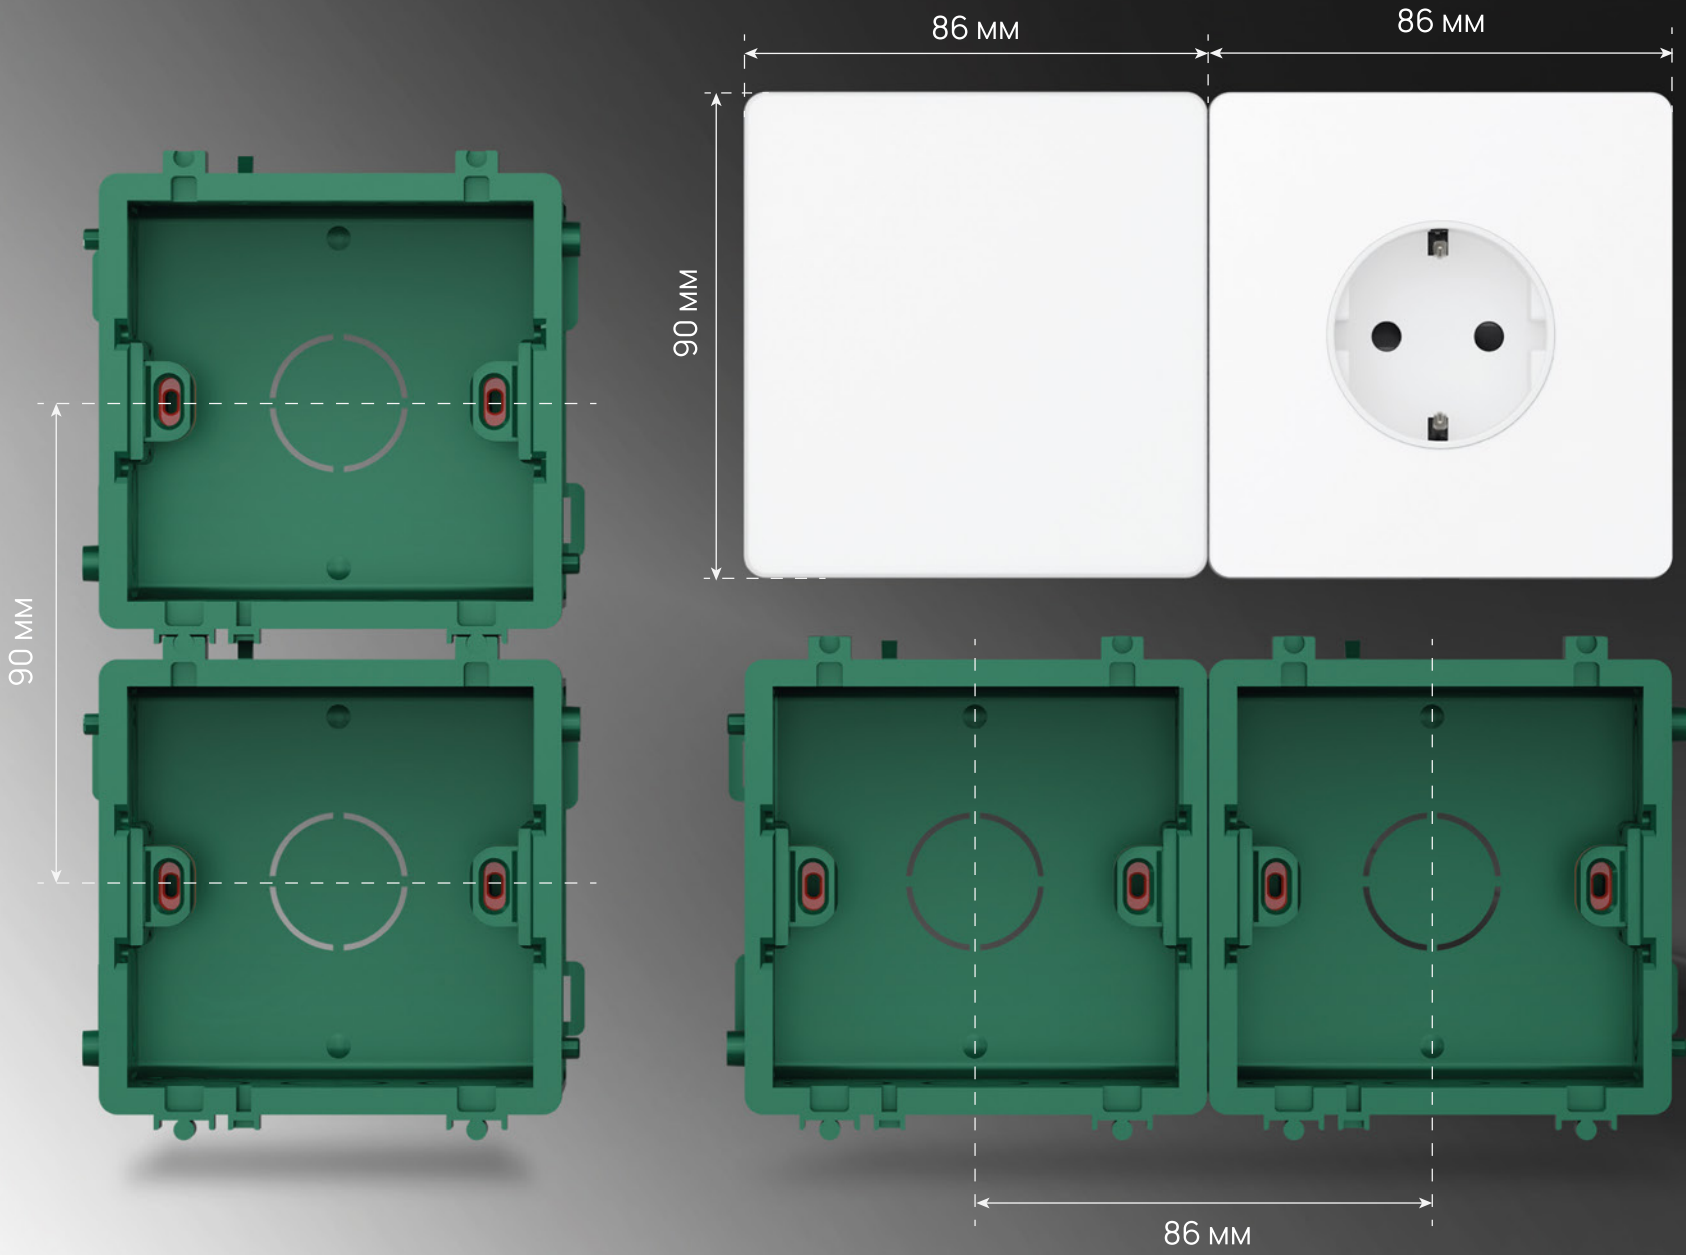

гармонично вписывается
в контрастные и монохромные
интерьеры

Systeme Infinity

Точное выравнивание изделий при многопостовом монтаже обеспечивается за счет специализированных установочных коробок для сплошных FSE35000 и полых стен FSE350600. Данные коробки входят в ассортимент коллекции Systeme Infinity.