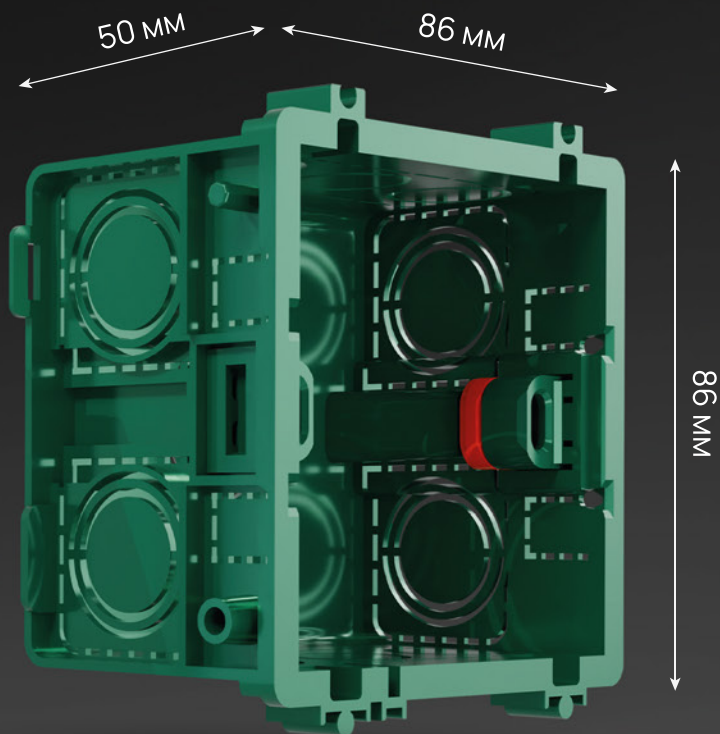

гармонично вписывается
в контрастные и монохромные
интерьеры

Systeme Infinity

Точное выравнивание изделий при многопостовом монтаже обеспечивается за счет специализированных установочных коробок для сплошных FSE35000 и полых стен FSE350600. Данные коробки входят в ассортимент коллекции Systeme Infinity.