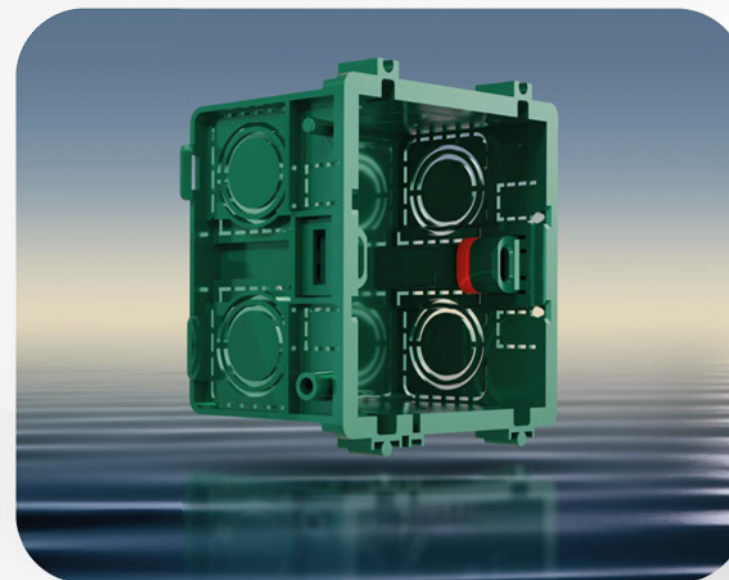

Много места в коробке для кабеля или умных реле. Коробки 86x86x50 мм на винтах при своей глубине 50 мм и механизмах Systeme Infinity обеспечивают удобный монтаж или легко позволяют размещать умное реле в одной коробке с выключателем.