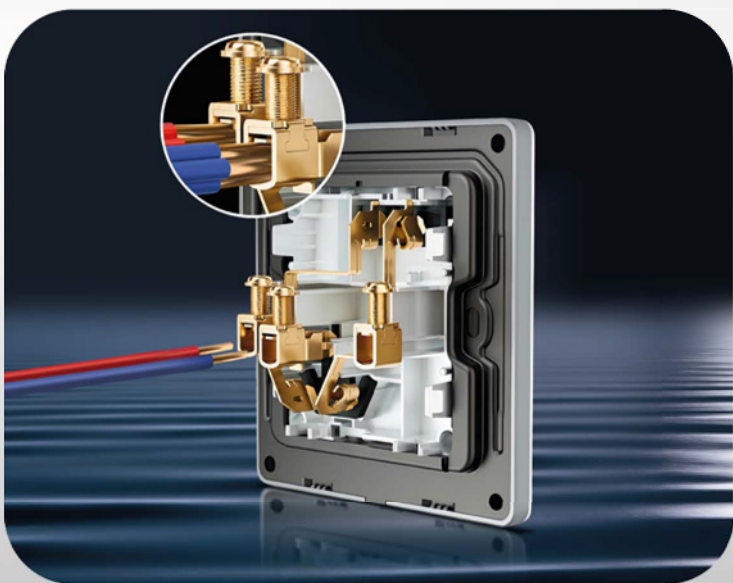

Розетка аудио

подключайте ваши
акустические системы
при помощи розетки аудио

Седловидные клеммы обеспечивают надежную фиксацию и хороший контакт без повреждения жил подведенного кабеля. Контактные клеммы выполнены в виде скоб седловидной формы для обеспечения надежной фиксации нескольких проводов в клемме и большой площади контакта. Винты М4 в клеммах для обеспечения более высокого момента затяжки и надежной фиксации кабеля.