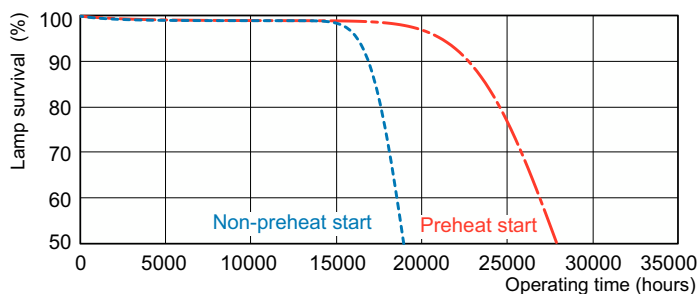

Life Expectancy Diagram - MASTER TL5 HE 35W/840 SLV/40