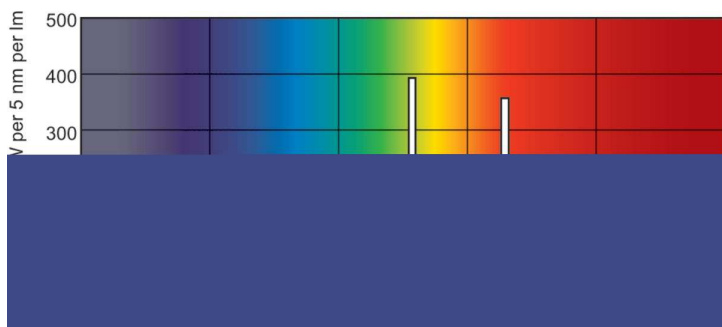

Соответствие требованиям и область применения	
Класс энергоэффективности	F
Содержание ртути (Hg) (ном.)	1,2 mg
Энергопотребление кВт-час/1000 ч	35 kWh

MASTER TL5 High Efficiency

Регистрационный номер EPREL	423543
Данные об изделии	
Полный код продукта	871150063952355
Название продукта для заказа	MASTER TL5 HE 35W/840 SLV/40
Код заказа	927927084055
Нумератор — количество на упаковку	1

Product	D (max)	A (max)	B (max)	B (min)	C (max)
MASTER TL5 HE 35W/840 SLV/40	17 мм	1 449,0 мм	1 456,1 мм	1 453,7 мм	1 463,2 мм

Фотометрические данные

Spectral Power Distribution Colour - MASTER TL5 HE 35W/840 SLV/40