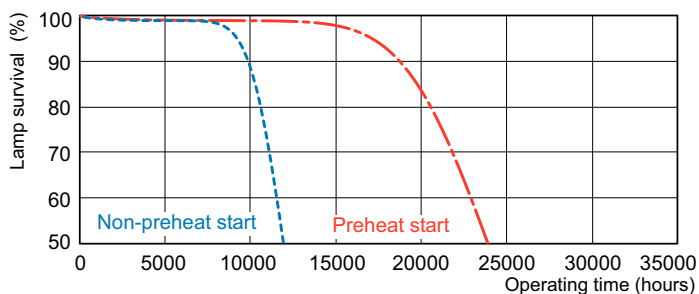

Срок службы

Life Expectancy Diagram - MASTER TL5 HE 35W/840 SLV/40