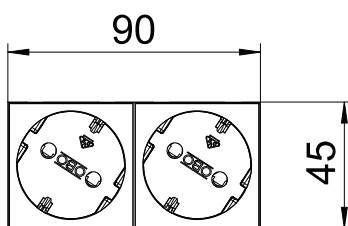

Технические характеристики

Ширина	90,00 мм
Высота	45,00 мм
Глубина	42,00 мм
Накладка	Центральная плата
Abschließbar	☐
Вид подключения	Клеммный зажим
Надпечатка/маркировка	Без маркировки
Исполнение	одинарная 33°
Исполнение	Розетка 33° двойная, с защитным контактом
Конструкция поверхности	матовый
Конструкция розеток/переключателей	SCHUKO
Конструкция	SCHUKO
Количество контактов	2,00
Количество единиц	2,00
Количество модулей (при модульной конструкции)	0,00
Anzahl der Steckdosen schaltbar	0,00
Выбрасывающий механизм	☐
Вид крепления	защелкнуть
Поле с надписью	☐
Рабочая температура	-5,00 - 40,00 °C
Защита от тока утечки für erschwerte Bedingung (nach VDE)	☐
Без галогена	☒
Изолированная установка	☐
усиленная защита от прикосновения	☒
Откидная крышка	☐
Кодировка	нет
Контрольный свет	☐
Mit Ein-/Ausschalter	☐
Со слаботочным предохранителем	☐
Mit Funktionsbeleuchtung	☐
Mit Orientierungsbeleuchtung	☐
Вид монтажа	Кабельный канал
Номинальное напряжение	250,00 V
Номинальный ток	16,00 A
Вид защиты	прочее
Подача отдельного тока	без подачи отдельного тока
Steckdosen Ausführung	Schutzkontakt
Steckdosen Winkel	33°
Transparent	☐
Защита от перенапряжений	☐
Диагональная центральная вставка	☒