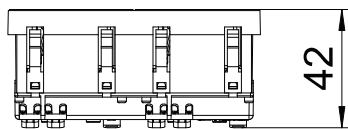

### Исходные данные

Артикульный №	6120103
Тип	STD-D3S RW2
Обозначение 1	Розетка 33° двойная
Обозначение 2	с защитным контактом
Размер	250V, 10/16A
Цвет	белоснежный
Номер RAL	9010
материал	Поликарбонат
Сокращенное наименование материала	PC
Минимальная единица продажи	1,00 Шт.
Вес	7,70 кг/100 шт.

## Технические характеристики

Ширина	90,00 мм
Высота	45,00 мм
Глубина	42,00 мм
Накладка	Центральная плата
Abschließbar	<input type="checkbox"/>
Вид подключения	Клеммный зажим
Надпечатка/маркировка	Без маркировки
Исполнение	одинарная 33°
Исполнение	Розетка 33° двойная, с защитным контактом
Конструкция поверхности	матовый
Конструкция розеток/переключателей	SCHUKO
Конструкция	SCHUKO
Количество контактов	2,00
Количество единиц	2,00
Количество модулей (при модульной конструкции)	0,00
Anzahl der Steckdosen schaltbar	0,00
Выбрасывающий механизм	<input type="checkbox"/>
Вид крепления	защелкнуть
Поле с надписью	<input type="checkbox"/>
Рабочая температура	-5,00 - 40,00 °C
Защита от тока утечки für erschwerte Bedingung (nach VDE)	<input type="checkbox"/>
Без галогена	<input checked="" type="checkbox"/>
Изолированная установка	<input type="checkbox"/>
усиленная защита от прикосновения	<input checked="" type="checkbox"/>
Откидная крышка	<input type="checkbox"/>
Кодировка	нет
Контрольный свет	<input type="checkbox"/>
Mit Ein-/Ausschalter	<input type="checkbox"/>
Со слаботочным предохранителем	<input type="checkbox"/>
Mit Funktionsbeleuchtung	<input type="checkbox"/>
Mit Orientierungsbeleuchtung	<input type="checkbox"/>
Вид монтажа	Кабельный канал
Номинальное напряжение	250,00 V
Номинальный ток	16,00 A
Вид защиты	прочее
Подача отдельного тока	без подачи отдельного тока
Steckdosen Ausführung	Schutzkontakt
Steckdosen Winkel	33°
Transparent	<input type="checkbox"/>
Защита от перенапряжений	<input type="checkbox"/>
Диагональная центральная вставка	<input checked="" type="checkbox"/>