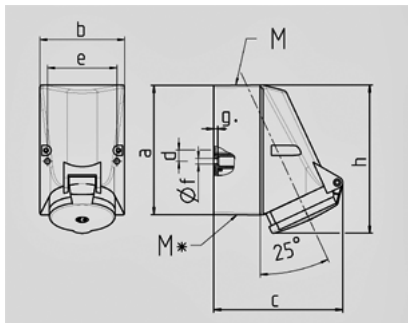

1422

 C  
B

: 1 c 2 ( 180° ) c

	32 A
	3
	400 B
	9
	50-60
T	
	IP 44

Чертеж 1 MB 43	A		32				
	Полоса		4	5	3	4	5
Размеры, мм.	a	128 128	128	128	128	128	128
	b	84 84	84	84	84	84	84
	c	122 124	136	136	136	138	
	d	11 11	11	11	11	11	
	e	68 68	68	68	68	68	
	f	5,3 5,3	5,3	5,3	5,3	5,3	
	g	4 4	4	4	4	4	
	h	144 145	158	158	160	160	
	M	25 25	32	32	32	32	
	M*	2x25 (слеп.) прорезать отверстие		2x25 (слеп.) прорезать отверстие			
Макс. сечение кабеля до мм.		18 18	18/25	18/25	18/25	18/25	
Клеммы для кабеля сечением от до мм²		1,5 1,5	2,5 2,5	2,5 2,5	2,5 2,5	2,5 2,5	
		-4 -4	-10 -10	-10 -10	-10 -10	-10 -10	