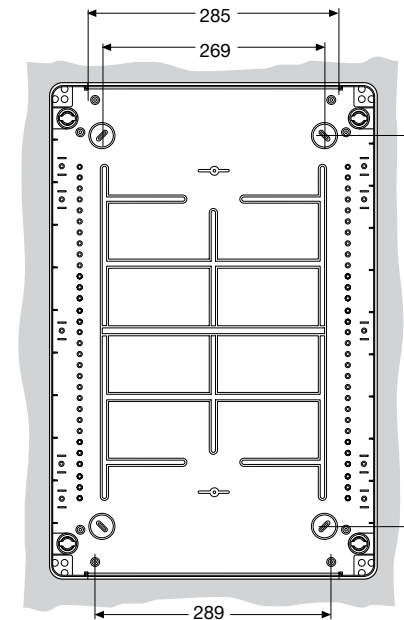

FLC09145

FLC09143

Код изделия	Габаритные размеры (Ш x В x Г), мм	Упаковка, шт
12 764	140x220x140	1/14

Код изделия	Габаритные размеры (Ш x В x Г), мм	Упаковка, шт
12 768	205x220x140	1/9

Код изделия	Габаритные размеры (Ш x В x Г), мм	Упаковка, шт
12 772	275x220x140	1/6

С прозрачной дымчатой дверцей с вертикальными петлями

RAL 7035 серый

FLC09138

FLC09136

FLC09137

Код изделия	Габаритные размеры (Ш x В x Г), мм	Упаковка, шт
12 784	140x220x140	1/14

Код изделия	Габаритные размеры (Ш x В x Г), мм	Упаковка, шт
12 788	205x220x140	1/9

Код изделия	Габаритные размеры (Ш x В x Г), мм	Упаковка, шт
12 792	275x220x140	1/6

Габаритные размеры

Распределительные электрощитки для промышленного применения серии Europa

Вид спереди

12 764 – 12 784

12 768 – 12 788

Габаритные размеры

Распределительные электрощитки для промышленного применения серии Euro

Установочные размеры

12 764 - 12 784

12 768 - 12 788

12 772 - 12 792

12 774 - 12 794

12 776 - 12 796