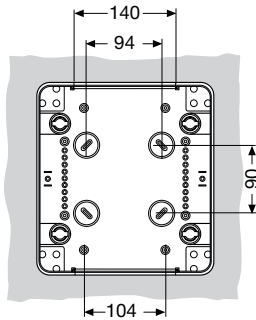

Код изделия	Габаритные размеры (Ш x В x Г), мм	Упаковка, шт
12 792	275x220x140	1/6

Габаритные размеры

Распределительные электрощитки для промышленного применения серии Europa

Вид спереди

12 764 – 12 784

12 768 – 12 788

12 772 – 12 792

12 774 – 12 794

12 776 – 12 796

12 778 – 12 798

Вид сбоку

12 768 – 12 788
12 764 – 12 784
12 772 – 12 792

12 776 – 12 796

12 778 – 12 798

Габаритные размеры

Распределительные электрощитки для промышленного применения серии Euro

Установочные размеры

12 764 - 12 784

12 768 - 12 788

12 772 - 12 792

12 774 - 12 794

12 776 - 12 796