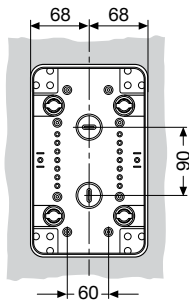

FLC09145

FLC09143

Код изделия	Габаритные размеры (Ш x В x Г), мм	Упаковка, шт
12 764	140x220x140	1/14

Код изделия	Габаритные размеры (Ш x В x Г), мм	Упаковка, шт
12 768	205x220x140	1/9

Код изделия	Габаритные размеры (Ш x В x Г), мм	Упаковка, шт
12 772	275x220x140	1/6

Код изделия	Габаритные размеры (Ш x В x Г), мм	Упаковка, шт
12 792	275x220x140	1/6

Габаритные размеры

Распределительные электрощитки для промышленного применения серии Europa

Вид спереди

12 764 – 12 784

12 768 – 12 788

12 772 – 12 792

12 774 – 12 794

12 776 – 12 796

12 778 – 12 798

Вид сбоку

12 768 – 12 788
12 764 – 12 784
12 772 – 12 792

12 776 – 12 796

12 778 – 12 798

Габаритные размеры

Распределительные электрощитки для промышленного применения серии Euro

Установочные размеры

12 764 - 12 784

12 768 - 12 788

12 772 - 12 792

12 774 - 12 794

12 776 - 12 796