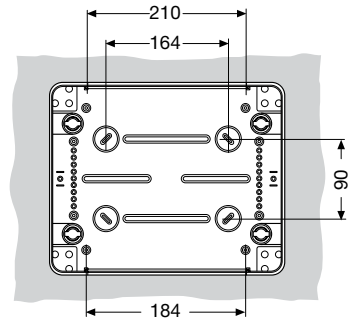

Код изделия	Габаритные размеры (Ш x В x Г), мм	Упаковка, шт
12 792	275x220x140	1/6

Габаритные размеры

Распределительные электрощитки для промышленного применения серии Europa

Вид спереди

12 764 – 12 784

12 768 – 12 788

Габаритные размеры

Распределительные электрощитки для промышленного применения серии Euro

Установочные размеры

12 764 - 12 784

12 768 - 12 788

12 772 - 12 792

12 774 - 12 794

12 776 - 12 796