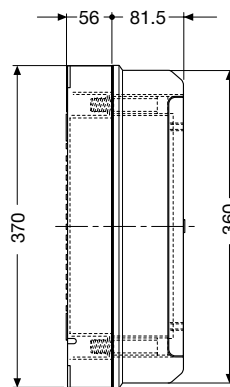

FLC09145

FLC09143

Код изделия	Габаритные размеры (Ш x В x Г), мм	Упаковка, шт
12 764	140x220x140	1/14

Код изделия	Габаритные размеры (Ш x В x Г), мм	Упаковка, шт
12 768	205x220x140	1/9

Код изделия	Габаритные размеры (Ш x В x Г), мм	Упаковка, шт
12 772	275x220x140	1/6

Код изделия	Габаритные размеры (Ш x В x Г), мм	Упаковка, шт
12 792	275x220x140	1/6

Габаритные размеры

Распределительные электрощитки для промышленного применения серии Europa

Вид спереди

12 764 – 12 784

12 768 – 12 788

12 772 – 12 792

12 774 – 12 794

12 776 – 12 796

12 778 – 12 798

Вид сбоку

12 768 – 12 788
12 764 – 12 784
12 772 – 12 792

12 776 – 12 796

12 778 – 12 798

Габаритные размеры

Распределительные электрощитки для промышленного применения серии Euro

Установочные размеры

12 764 - 12 784

12 768 - 12 788

12 772 - 12 792

12 774 - 12 794

12 776 - 12 796