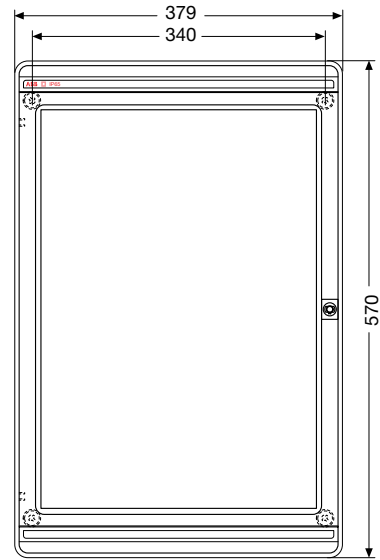

12 778 – 12 798