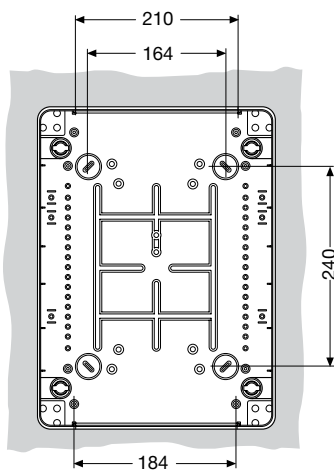

FLC09145

FLC09143

Код изделия	Габаритные размеры (Ш x В x Г), мм	Упаковка, шт
12 764	140x220x140	1/14

Код изделия	Габаритные размеры (Ш x В x Г), мм	Упаковка, шт
12 768	205x220x140	1/9

Код изделия	Габаритные размеры (Ш x В x Г), мм	Упаковка, шт
12 772	275x220x140	1/6

С прозрачной дымчатой дверцей с вертикальными петлями

RAL 7035 серый

FLC09138

FLC09136

FLC09137

Код изделия	Габаритные размеры (Ш x В x Г), мм	Упаковка, шт
12 784	140x220x140	1/14

Код изделия	Габаритные размеры (Ш x В x Г), мм	Упаковка, шт
12 788	205x220x140	1/9

Код изделия	Габаритные размеры (Ш x В x Г), мм	Упаковка, шт
12 792	275x220x140	1/6

Габаритные размеры

Распределительные электрощитки для промышленного применения серии Europa

Вид спереди

12 764 – 12 784

12 768 – 12 788

Габаритные размеры

Распределительные электрощитки для промышленного применения серии Euro

Установочные размеры

12 764 - 12 784

12 768 - 12 788

12 772 - 12 792

12 774 - 12 794

12 776 - 12 796