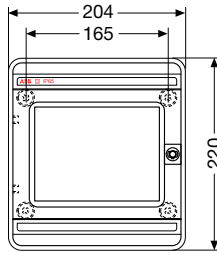

FLC09145

FLC09143

Код изделия	Габаритные размеры (Ш x В x Г), мм	Упаковка, шт
12 764	140x220x140	1/14

Код изделия	Габаритные размеры (Ш x В x Г), мм	Упаковка, шт
12 768	205x220x140	1/9

Код изделия	Габаритные размеры (Ш x В x Г), мм	Упаковка, шт
12 772	275x220x140	1/6

С прозрачной дымчатой дверцей с вертикальными петлями

RAL 7035 серый

FLC09138

FLC09136

FLC09137

Код изделия	Габаритные размеры (Ш x В x Г), мм	Упаковка, шт
12 784	140x220x140	1/14

Код изделия	Габаритные размеры (Ш x В x Г), мм	Упаковка, шт
12 788	205x220x140	1/9

Код изделия	Габаритные размеры (Ш x В x Г), мм	Упаковка, шт
12 792	275x220x140	1/6

Габаритные размеры

Распределительные электрощитки для промышленного применения серии Europa

Вид спереди

12 764 – 12 784

12 768 – 12 788

Габаритные размеры

Распределительные электрощитки для промышленного применения серии Euro

Установочные размеры

12 764 - 12 784

12 768 - 12 788

12 772 - 12 792

12 774 - 12 794

12 776 - 12 796