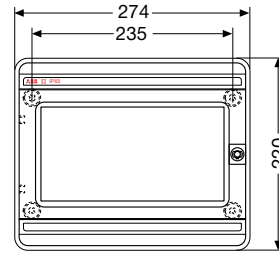

FLC09145

FLC09143

Код изделия	Габаритные размеры (Ш x В x Г), мм	Упаковка, шт
12 764	140x220x140	1/14

Код изделия	Габаритные размеры (Ш x В x Г), мм	Упаковка, шт
12 768	205x220x140	1/9

Код изделия	Габаритные размеры (Ш x В x Г), мм	Упаковка, шт
12 772	275x220x140	1/6

С прозрачной дымчатой дверцей с вертикальными петлями

RAL 7035 серый

FLC09138

FLC09136

FLC09137

Код изделия	Габаритные размеры (Ш x В x Г), мм	Упаковка, шт
12 784	140x220x140	1/14

Код изделия	Габаритные размеры (Ш x В x Г), мм	Упаковка, шт
12 788	205x220x140	1/9

Код изделия	Габаритные размеры (Ш x В x Г), мм	Упаковка, шт
12 792	275x220x140	1/6

Габаритные размеры

Распределительные электрощитки для промышленного применения серии Europa

Вид спереди

12 764 – 12 784

12 768 – 12 788

Габаритные размеры

Распределительные электрощитки для промышленного применения серии Euro

Установочные размеры

12 764 - 12 784

12 768 - 12 788

12 772 - 12 792

12 774 - 12 794

12 776 - 12 796