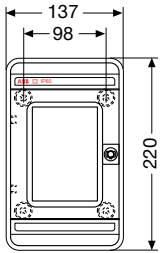

FLC09145

FLC09143

Код изделия	Габаритные размеры (Ш x В x Г), мм	Упаковка, шт
12 764	140x220x140	1/14

Код изделия	Габаритные размеры (Ш x В x Г), мм	Упаковка, шт
12 768	205x220x140	1/9

Код изделия	Габаритные размеры (Ш x В x Г), мм	Упаковка, шт
12 772	275x220x140	1/6

С прозрачной дымчатой дверцей с вертикальными петлями

RAL 7035 серый

FLC09138

FLC09136

FLC09137

Код изделия	Габаритные размеры (Ш x В x Г), мм	Упаковка, шт
12 784	140x220x140	1/14

Код изделия	Габаритные размеры (Ш x В x Г), мм	Упаковка, шт
12 788	205x220x140	1/9

Код изделия	Габаритные размеры (Ш x В x Г), мм	Упаковка, шт
12 792	275x220x140	1/6

Габаритные размеры

Распределительные электрощитки для промышленного применения серии Europa

Вид спереди

12 764 – 12 784

12 768 – 12 788

Габаритные размеры

Распределительные электрощитки для промышленного применения серии Euro

Установочные размеры

12 764 - 12 784

12 768 - 12 788

12 772 - 12 792

12 774 - 12 794

12 776 - 12 796