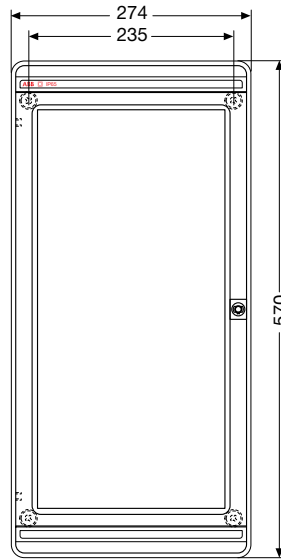

12 776 – 12 796