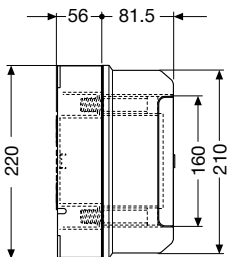

FLC09145

FLC09143

Код изделия	Габаритные размеры (Ш x В x Г), мм	Упаковка, шт
12 764	140x220x140	1/14

Код изделия	Габаритные размеры (Ш x В x Г), мм	Упаковка, шт
12 768	205x220x140	1/9

Код изделия	Габаритные размеры (Ш x В x Г), мм	Упаковка, шт
12 772	275x220x140	1/6

Код изделия	Габаритные размеры (Ш x В x Г), мм	Упаковка, шт
12 792	275x220x140	1/6

Габаритные размеры

Распределительные электрощитки для промышленного применения серии Europa

Вид спереди

12 764 – 12 784

12 768 – 12 788

12 772 – 12 792

12 774 – 12 794

12 776 – 12 796

12 778 – 12 798

Вид сбоку

12 768 – 12 788
12 764 – 12 784
12 772 – 12 792

12 776 – 12 796

12 778 – 12 798

Габаритные размеры

Распределительные электрощитки для промышленного применения серии Euro

Установочные размеры

12 764 - 12 784

12 768 - 12 788

12 772 - 12 792

12 774 - 12 794

12 776 - 12 796