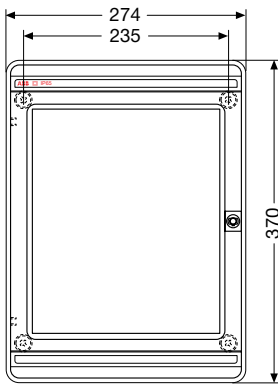

12 774 – 12 794