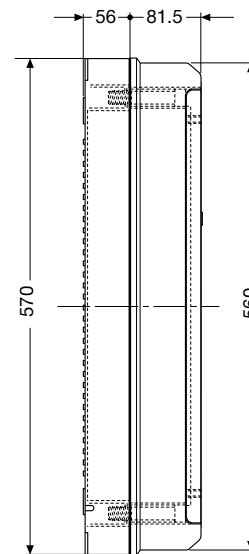

С прозрачной дымчатой дверцей с вертикальными петлями

RAL 7035 серый

FLC09138

FLC09136

FLC09137

Код изделия	Габаритные размеры (Ш x В x Г), мм	Упаковка, шт
12 784	140x220x140	1/14

Код изделия	Габаритные размеры (Ш x В x Г), мм	Упаковка, шт
12 788	205x220x140	1/9

Код изделия	Габаритные размеры (Ш x В x Г), мм	Упаковка, шт
12 792	275x220x140	1/6

Габаритные размеры

Распределительные электрощитки для промышленного применения серии Europa

Вид спереди

12 764 – 12 784

12 768 – 12 788

12 772 – 12 792

12 774 – 12 794

12 776 – 12 796

12 778 – 12 798

Вид сбоку

12 768 – 12 788
12 764 – 12 784
12 772 – 12 792

12 776 – 12 796

12 778 – 12 798

Габаритные размеры

Распределительные электрощитки для промышленного применения серии Euro

Установочные размеры

12 764 - 12 784

12 768 - 12 788

12 772 - 12 792

12 774 - 12 794

12 776 - 12 796