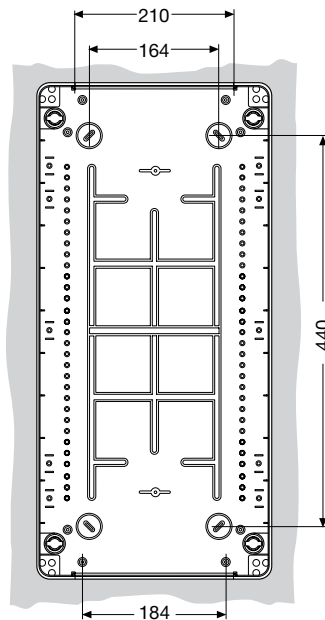

FLC09145

FLC09143

Код изделия	Габаритные размеры (Ш x В x Г), мм	Упаковка, шт
12 764	140x220x140	1/14

Код изделия	Габаритные размеры (Ш x В x Г), мм	Упаковка, шт
12 768	205x220x140	1/9

Код изделия	Габаритные размеры (Ш x В x Г), мм	Упаковка, шт
12 772	275x220x140	1/6

С прозрачной дымчатой дверцей с вертикальными петлями

RAL 7035 серый

FLC09138

FLC09136

FLC09137

Код изделия	Габаритные размеры (Ш x В x Г), мм	Упаковка, шт
12 784	140x220x140	1/14

Код изделия	Габаритные размеры (Ш x В x Г), мм	Упаковка, шт
12 788	205x220x140	1/9

Код изделия	Габаритные размеры (Ш x В x Г), мм	Упаковка, шт
12 792	275x220x140	1/6

Габаритные размеры

Распределительные электрощитки для промышленного применения серии Europa

Вид спереди

12 764 – 12 784

12 768 – 12 788

Габаритные размеры

Распределительные электрощитки для промышленного применения серии Euro

Установочные размеры

12 764 - 12 784

12 768 - 12 788

12 772 - 12 792

12 774 - 12 794

12 776 - 12 796