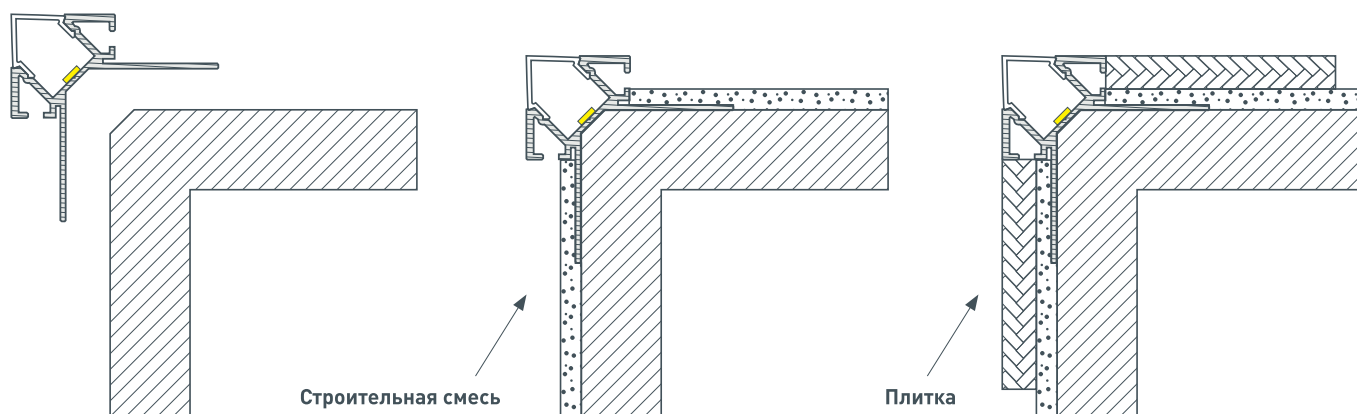

ПРОФИЛЬ

ARH-DECORE-S12-EXT-2000 ANOD
внешний

ОСОБЕННОСТИ

- Профиль угловой декоративный под строительную отделку или плитку.
- Фиксируется при помощи строительной смеси.

ПРИМЕНЕНИЕ

- Декоративная контурная подсветка внешних углов стен и конструкций.
- Для лент шириной до 12 мм и мощностью до 25 Вт/м.

ПАРАМЕТРЫ

Артикул	023889
Модель	ARH-DECORE-S12-EXT-2000 ANOD внешний
Форма (сечение)	Линейный
Покрытие	Анодированное
Способ установки	Накладной
Ширина площадки под светодиодную ленту	12 мм
Габаритные размеры	2000×45.1×30.3 мм

КОНСТРУКТИВНЫЙ ЧЕРТЕЖ

СПОСОБ МОНТАЖА

- Профиль фиксируется при помощи строительной смеси.
- Далее накладывается финишная шпатлёвка, плитка или другой материал, предназначенный для декоративной отделки.

СОПУТСТВУЮЩИЕ ТОВАРЫ И АКСЕССУАРЫ