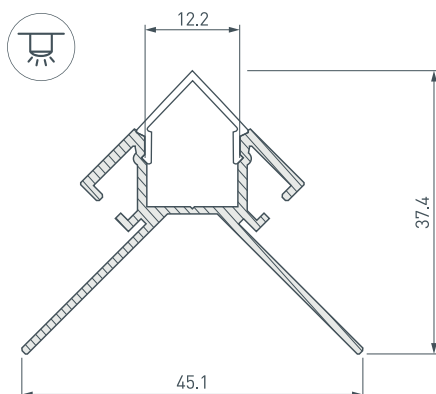

КОНСТРУКТИВНЫЙ ЧЕРТЕЖ