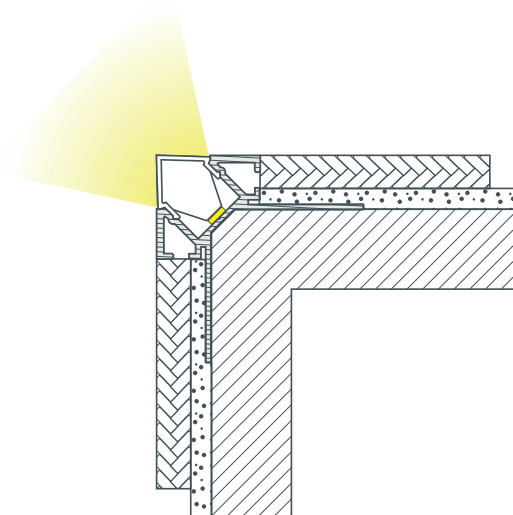

ПРОФИЛЬ

ARH-DECORE-S12-EXT-2000 ANOD
внешний

ОСОБЕННОСТИ

- Профиль угловой декоративный под строительную отделку или плитку.
- Фиксируется при помощи строительной смеси.

ПРИМЕНЕНИЕ

- Декоративная контурная подсветка внешних углов стен и конструкций.
- Для лент шириной до 12 мм и мощностью до 25 Вт/м.

ПАРАМЕТРЫ

Артикул	023889
Модель	ARH-DECORE-S12-EXT-2000 ANOD внешний
Форма (сечение)	Линейный
Покрытие	Анодированное
Способ установки	Накладной
Ширина площадки под светодиодную ленту	12 мм
Габаритные размеры	2000×45.1×30.3 мм

КОНСТРУКТИВНЫЙ ЧЕРТЕЖ

СПОСОБ МОНТАЖА

- Профиль фиксируется при помощи строительной смеси.
- Далее накладывается финишная шпатлёвка, плитка или другой материал, предназначенный для декоративной отделки.

СОПУТСТВУЮЩИЕ ТОВАРЫ И АКСЕССУАРЫ