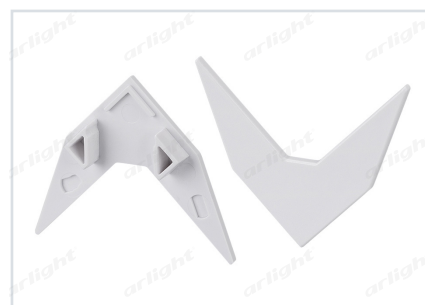

ПРОФИЛЬ

ARH-DECORE-S12-EXT-2000 ANOD
внешний

ОСОБЕННОСТИ

- Профиль угловой декоративный под строительную отделку или плитку.
- Фиксируется при помощи строительной смеси.

ПРИМЕНЕНИЕ

- Декоративная контурная подсветка внешних углов стен и конструкций.
- Для лент шириной до 12 мм и мощностью до 25 Вт/м.

ARH-DECORE-S12-EXT Flat с отверстием

Заглушка

023892

ARH-DECORE-S12-EXT Square глухая

СОПУТСТВУЮЩИЕ ТОВАРЫ И АКСЕССУАРЫ

Приобретаются отдельно

Заглушка

023893