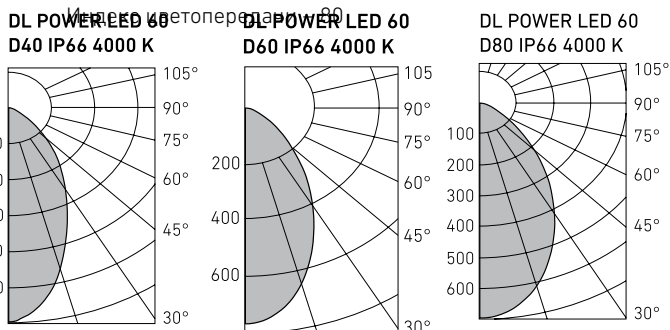

Светодиодные пылевлагозащищенные светильники типа DOWNLIGHT DL POWER LED IP66

Ø 215

NEW

О продукте

Мощный пылевлагозащищенный светильник направленного света. Степень IP66 позволяет использовать его не только для освещения торговых залов, офисно-административных помещений, но и на автозаправочных станциях, входных группах, промышленных объектах и прочее

Установка

Встраиваются в подвесные потолки типа «Армстронг», в подшивные потолки из гипсокартона или «Грильято» с установкой на трос.

Конструкция

Литой алюминиевый корпус. Драйвер в IP-защищенном алюминиевом боксе расположен отдельно. Выносной бокс с драйвером - 1,7 кг.

Оптическая часть

Рассеиватель - прозрачное или сатинированное стекло. Углы рефлектора - 40°, 60°, 80°.

Тип светодиодов: COB.

Характеристики

Цветовая температура – 4000 К

Артикул	Световой поток, лм		Мощность, Вт	Лм/Вт		Масса, кг	Код светильника		PFC
	прозрачное стекло	сатирированное стекло		прозрачное стекло	сатирированное стекло		прозрачное стекло	сатирированное стекло	
DL POWER LED 40 D40 IP66 4000K	3400	3100	36	94	86	3,7	1170001030	1170001090	≥0,95
DL POWER LED 40 D60 IP66 4000K	3400	3100	36	94	86	3,7	1170001040	1170001100	≥0,95
DL POWER LED 40 D80 IP66 4000K	3400	3100	36	94	86	3,7	1170001050	1170001110	≥0,95
DL POWER LED 60 D40 IP66 4000K	6100	5200	57	107	91	3,7	1170001060	1170001120	≥0,95
DL POWER LED 60 D60 IP66 4000K	6100	5200	57	107	91	3,7	1170001070	1170001130	≥0,95
DL POWER LED 60 D80 IP66 4000K	6100	5200	57	107	91	3,7	1170001080	1170001140	≥0,95