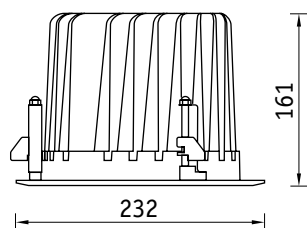

Светодиодные пылевлагозащищенные светильники типа DOWNLIGHT DL POWER LED IP66

Ø 215

NEW

О продукте

Мощный пылевлагозащищенный светильник направленного света. Степень IP66 позволяет использовать его не только для освещения торговых залов, офисно-административных помещений, но и на автозаправочных станциях, входных группах, промышленных объектах и прочее

Установка

Встраиваются в подвесные потолки типа «Армстронг», в подшивные потолки из гипсокартона или «Грильято» с установкой на трос.

Конструкция

Литой алюминиевый корпус. Драйвер в IP-защищенном алюминиевом боксе расположен отдельно. Выносной бокс с драйвером - 1,7 кг.

Оптическая часть

Рассеиватель - прозрачное или сатинированное стекло. Углы рефлектора - 40°, 60°, 80°.

Тип светодиодов: COB.

Характеристики

Цветовая температура – 4000 К

Артикул	Световой поток, лм		Мощность, Вт	Лм/Вт		Масса, кг	Код светильника		PFC
	прозрачное стекло	сатирированное стекло		прозрачное стекло	сатирированное стекло		прозрачное стекло	сатирированное стекло	
DL POWER LED 40 D40 IP66 4000K	3400	3100	36	94	86	3,7	1170001030	1170001090	≥0,95
DL POWER LED 40 D60 IP66 4000K	3400	3100	36	94	86	3,7	1170001040	1170001100	≥0,95
DL POWER LED 40 D80 IP66 4000K	3400	3100	36	94	86	3,7	1170001050	1170001110	≥0,95
DL POWER LED 60 D40 IP66 4000K	6100	5200	57	107	91	3,7	1170001060	1170001120	≥0,95
DL POWER LED 60 D60 IP66 4000K	6100	5200	57	107	91	3,7	1170001070	1170001130	≥0,95
DL POWER LED 60 D80 IP66 4000K	6100	5200	57	107	91	3,7	1170001080	1170001140	≥0,95