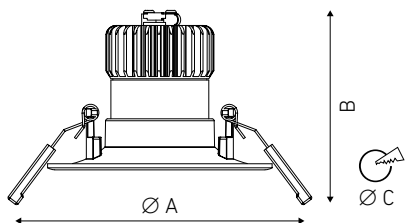

Встраиваемый светодиодный светильник направленного света, изготовлен из алюминия, окрашенного матовой краской. Оптическая часть закрыта защитным стеклом. Стандартный цвет: WH – белый. Стандартный отражатель – 45°. Более подробная информация доступна на сайте.

Recessed LED downlight, made of aluminum, painted matt paint. Optical part protected by glass. Standard color: WH – white. Standard reflector – 45°. Available modifications (more information is available on the website).

IP20

Мощность, Вт	7, 13, 18
Цветовая температура, К	2700, 3000, 4000
Цвет отделки	WH – белый
Угол оптики	15°, 30°, 45°
Драйвер	Не диммируемый, DALI, 1-10V, ME6

Power, W	7, 13, 18
Colorful temperature, K	2700, 3000, 4000
Color finish	WH – white
Dispersion angle	15°, 30°, 45°
LED driver	Not dimmable, DALI, 1-10V, ME6

Name	Code	Power, W	Flux, lm	A	B	C	Weight
FIORE 07 WH D45 3000K (with driver)	1237000030	7	599	110	88	100	0,41
FIORE 07 WH D45 4000K (with driver)	1237000070	7	618	110	88	100	0,41
FIORE 13 WH D45 3000K (with driver)	1237000040	13	1140	110	108	100	0,51
FIORE 13 WH D45 4000K (with driver)	1237000090	13	1216	110	108	100	0,51
FIORE 18 WH D45 3000K (with driver)	1237000100	18	1700	110	120	100	0,67
FIORE 18 WH D45 4000K (with driver)	1237000170	18	1750	110	120	100	0,67

FIORE 13 WH + DIPPER