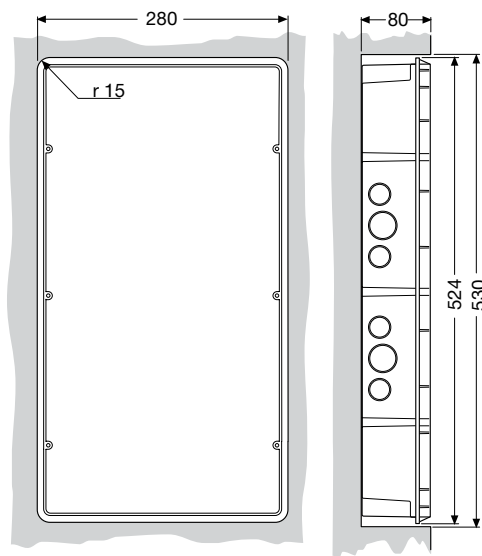

# Габаритные размеры

# Габаритные размеры

Распределительные шкафы для скрытого монтажа IP 41 серии Europa

## Установочные размеры

8 модулей

12 модулей

24 модуля

36 модулей

54 модуля

Количество

модулей

Код изделия

8 модулей	1SL2040A00 - 12 026 - 1SL2057A00 - 12 058 - 1SL2040A06 - 1SL2057A06
12 модулей	1SL2041A00 - 12 027 - 1SL2061A00 - 12 062 - 1SL2041A06 - 1SL2061A06
24 модуля	1SL2045A00 - 12 030 - 1SL2063A00 - 12 064 - 1SL2045A13 - 1SL2063A13
36 модулей	1SL2048A00 - 12 031 - 1SL2065A00 - 12 066 - 1SL2048A14 - 1SL2065A14
54 модуля	1SL2052A00 - 12 035 - 1SL2067A00 - 12 068 - 1SL2052A06 - 1SL2067A06