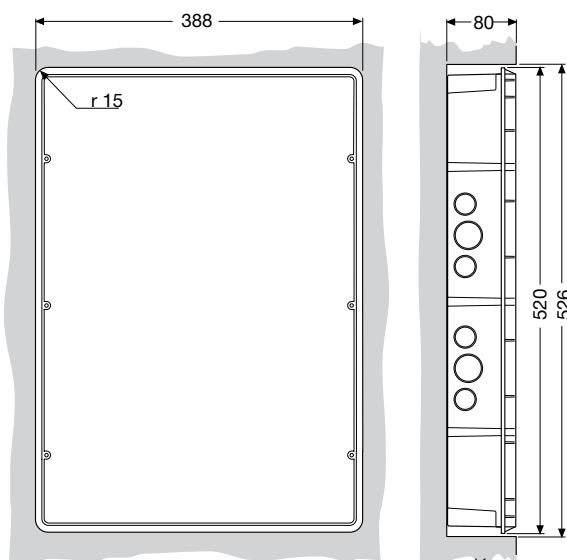

# Габаритные размеры

### Вид спереди

8 модулей

12 модулей

24 модуля

36 модулей

54 модуля

# Габаритные размеры

Распределительные шкафы для скрытого монтажа IP 41 серии Europa

## Установочные размеры

8 модулей

12 модулей

24 модуля

36 модулей

54 модуля

Количество

модулей