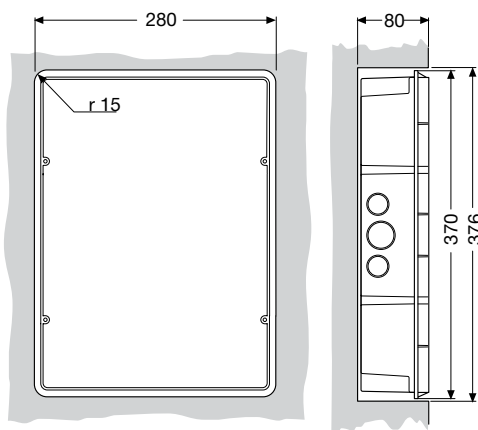

# Габаритные размеры

# Габаритные размеры

Распределительные шкафы для скрытого монтажа IP 41 серии Europa

## Установочные размеры

8 модулей

12 модулей

24 модуля

36 модулей

54 модуля

Количество

модулей