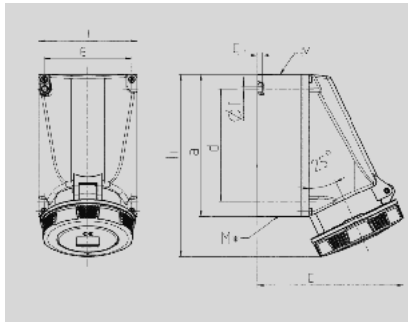

**132A**

**6**

SoftCONTACT

180°

	63 A
	4
	400 B
	6
	50-60
T	
	IP 67

Чертеж 1 MB 112	A		63		
	Полоса	3	4	5	
Размеры, мм.	a	170	170	170	
	b	118	118	118	
	c	175	175	175	
	d	134,5	134,5	134,5	
	e	103	103	103	
	f	6,1	6,1	6,1	
	g.	6	6	6	
	h	219	219	219	
	M	40	40	40	
	M*	2x40 (диаметр) при разрыве изоляции			
	Макс. сечение кабеля до мм.	27	27	27	
	Клеммы для кабеля	6	6	6	
	сечением от до мм²	—25	—25	—25	