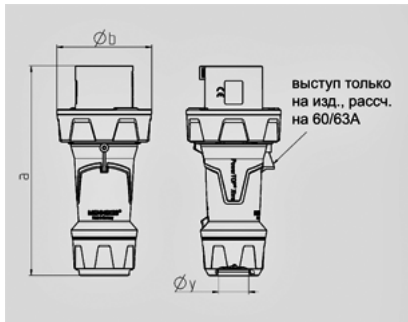

PowerTOP Xtra -

13205

()

Ampere	63 A
	4 .
	230 B
	9
	50-60
T	
	IP 67

Чертеж 2 MB 225	A Полоса	63			125		
		3	4	5	3	4	5
Размеры, мм.	a	250	250	250	290	290	290
	b	114	114	114	130	130	130
	y	36	36	36	49	49	49
Клеммы для кабеля		6	6	6	25	25	25
сечением от до мм ²		—16	—16	—16	—50	—50	—50