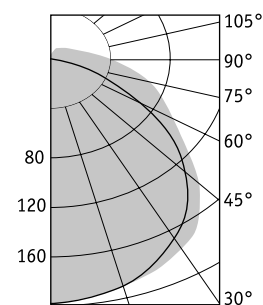

LTX LED TUBE 1200

Светильник может комплектоваться защитной решеткой. Код заказа - 1451000010.

Артикул	Световой поток, лм	Мощность, Вт	Лм/Вт	Масса, кг	Код светильника	PFC
LTX LED TUBE 1200 218 4000K SET	2700	36	75	3,5	1056000020	0,9