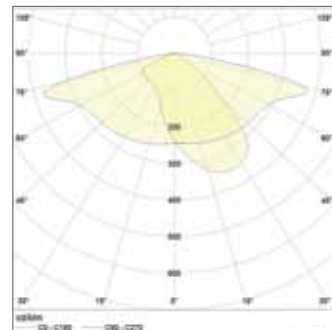

ДОПОЛНИТЕЛЬНЫЕ СВЕДЕНИЯ

IP 66

IK 08

5 ЛЕТ ГАРАНТИИ