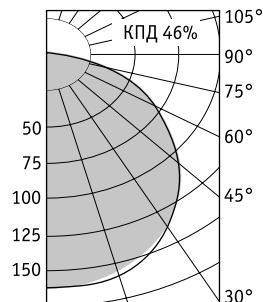

Установка

Встраиваются в подвесные потолки типа «Армстронг» (светильники с IP54/20 встраиваются в потолки из гипсокартона с помощью клипс. Код заказа клипс – 2905000110).

Конструкция

Цельнометаллический сварной корпус из листовой стали, покрытый белой порошковой краской. В корпусе установлена пускорегулирующая аппаратура. Для обеспечения степени защиты по периметру корпуса закреплен силиконовый уплотнитель.

Оптическая часть

Опаловый рассеиватель из ПММА в металлической рамке. Устанавливается в корпус скрытыми пружинами.

OWS/R 418

Артикул	Степень защиты	Мощность, Вт	Масса, кг	Э/м ПРА		ЭПРА/ЭПРА рег.	
				Код светильника	cos φ	Код светильника	cos φ
OWS/R 418	IP54/54	4×18	9,2	1379000010	≥ 0,85	1379000060/1379000080	≥ 0,96
OWS/R 418	IP54/20	4×18	9,2	1379000020	≥ 0,85	1379000030/1379000040	≥ 0,96
OWS/R 414 (595)	IP54/54	4×14	8,9	–	–	1379000141/ –	≥ 0,96