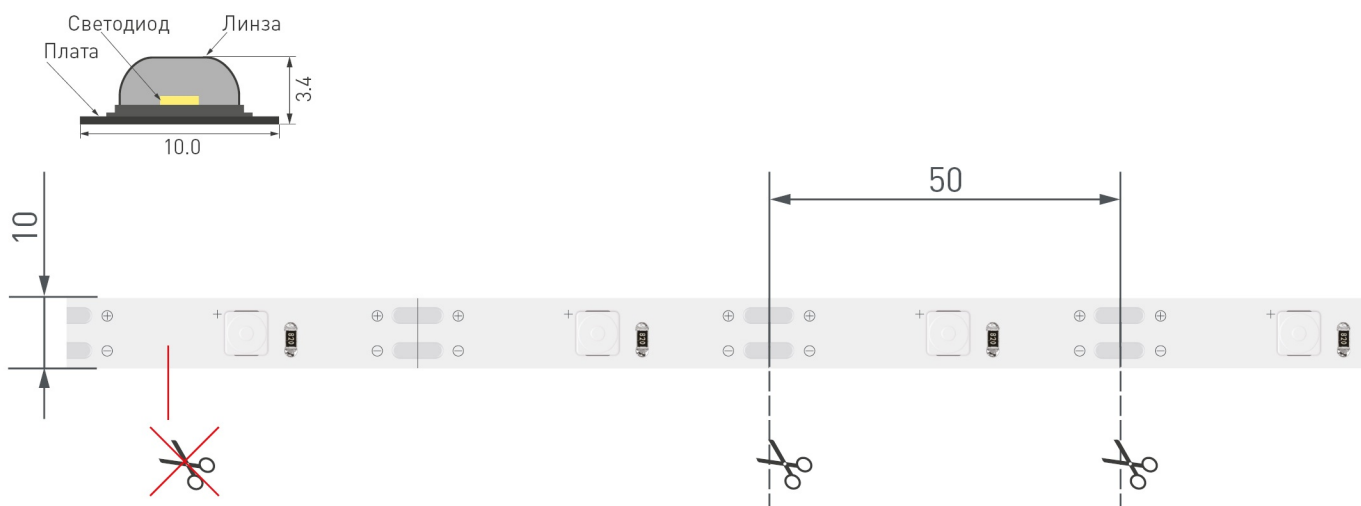

КОНСТРУКТИВНЫЙ ЧЕРТЕЖ

Не допускается резать ленту
в необозначенном месте.

Ленту можно резать только в обозначенных местах
по линии между контактными площадками для пайки.