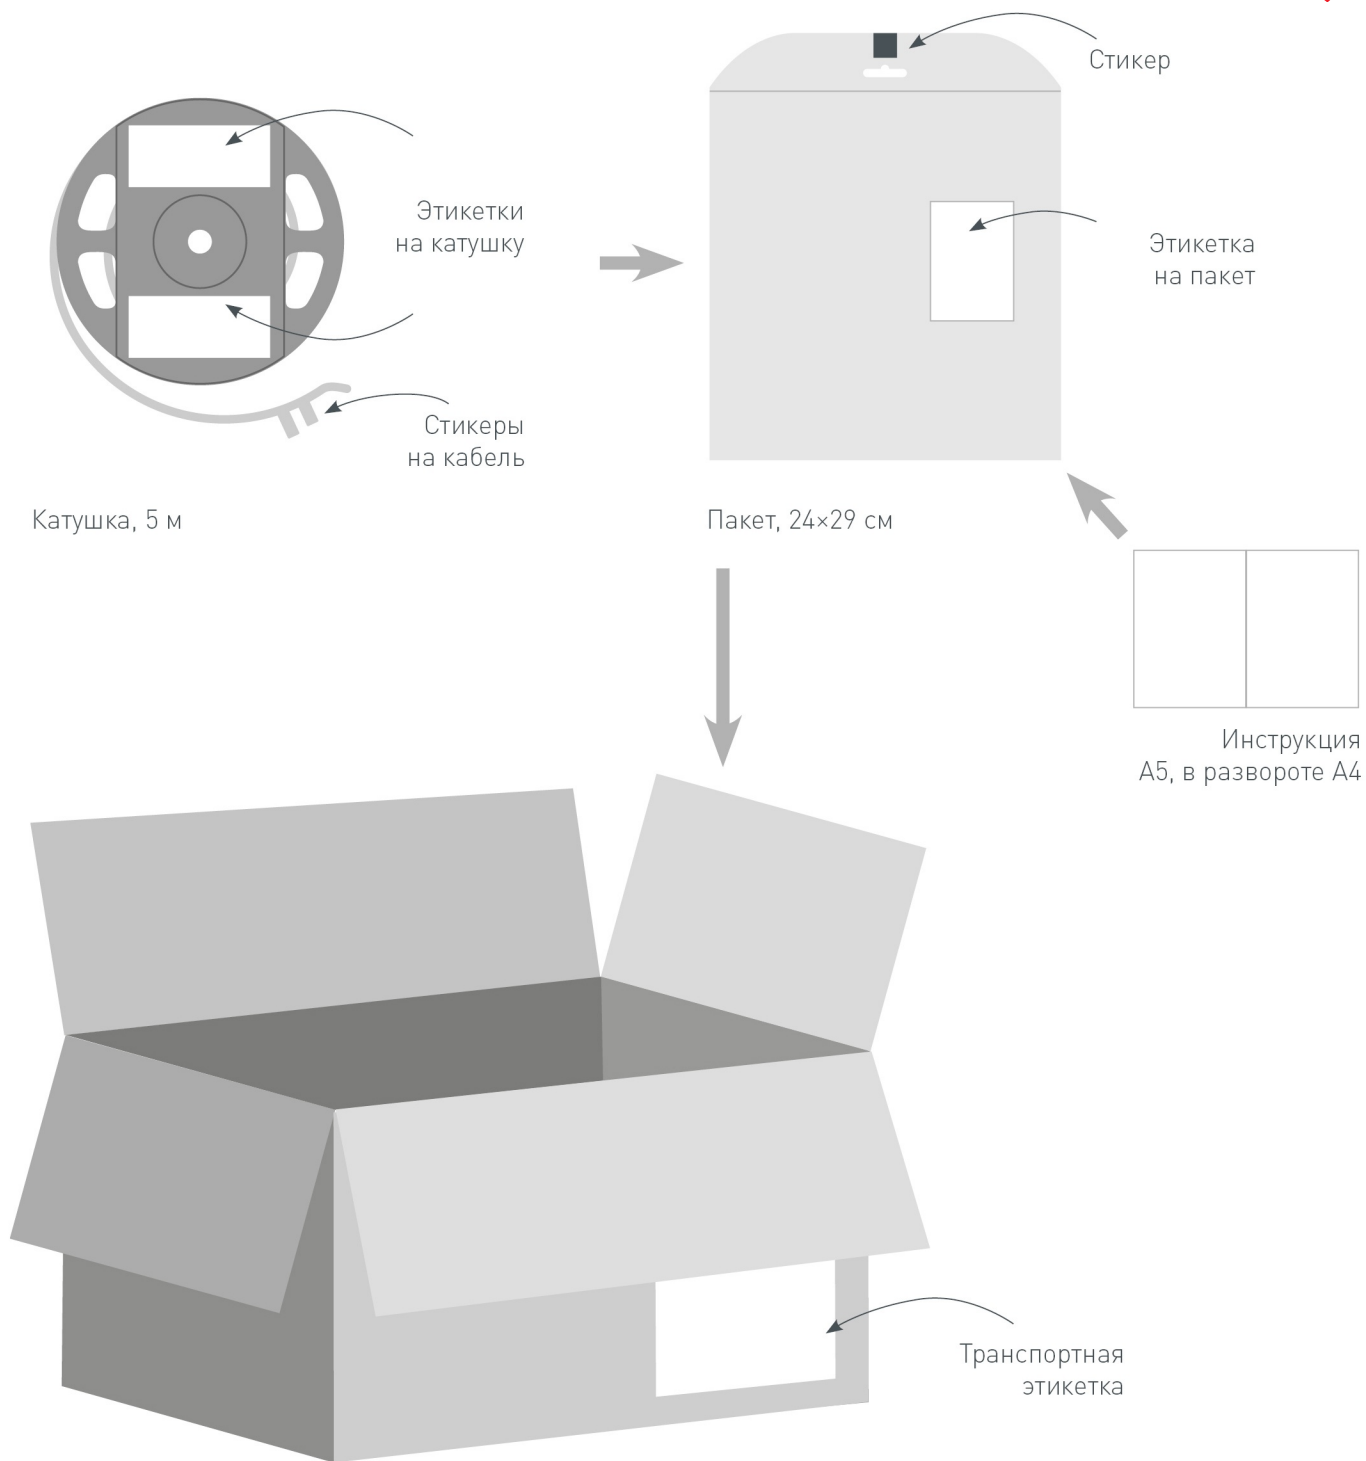

Максимальная длина подключения ленты – 5 м (1 катушка).

Схема 1. Подключение нескольких светодиодных лент с одной стороны.

Схема 2. Подключение нескольких светодиодных лент с двух сторон.
Рекомендуется использовать для обеспечения равномерного свечения ленты по всей длине.

КАК СГИБАТЬ ЛЕНТУ

Правильный изгиб ленты. Минимальный радиус изгиба указан в инструкции к ленте.

⚠ Внимание!

Ленту нельзя изгибать в горизонтальной плоскости, перекручивать, растягивать, изламывать или сгибать под прямым углом. Не допускается подвешивать к ленте любые предметы или грузы.

Не складывать

Не скручивать

Не сгибать под прямым углом

Не перекручивать

СОПУТСТВУЮЩИЕ ТОВАРЫ И АКСЕССУАРЫ

Приобретается отдельно

018271
Профиль MIC-2000 ANOD White

012082
Профиль MIC-F-2000 ANOD

012094
Профиль PDS-S-2000

013874
Профиль PDS-REGULOR-2000 ANOD

023716
Профиль SL-SLIM-H7-2000 ANOD

016178
Профиль ARH-KANT-H16-2000 ANOD

УПАКОВКА

Транспортный короб, 49.5×45×21.5 см
50 катушек в коробке