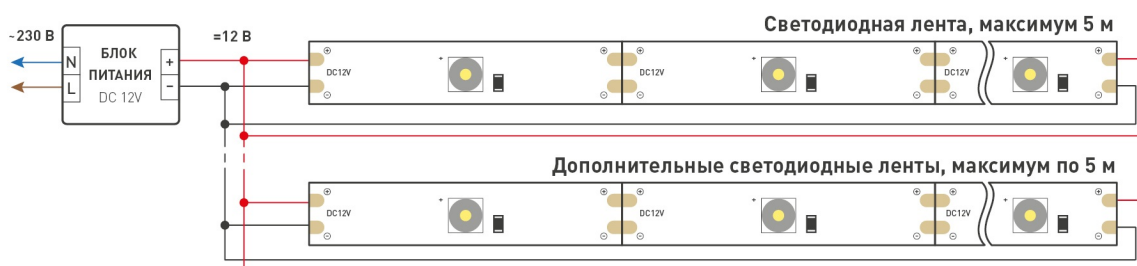

КОНСТРУКТИВНЫЙ ЧЕРТЕЖ

Не допускается резать ленту
в необозначенном месте.

Ленту можно резать только в обозначенных местах
по линии между контактными площадками для пайки.

РЕКОМЕНДАЦИИ ПО ПОДКЛЮЧЕНИЮ И УСТАНОВКЕ

Максимальная длина подключения ленты – 5 м (1 катушка).

Схема 1. Подключение нескольких светодиодных лент с одной стороны.

Схема 2. Подключение нескольких светодиодных лент с двух сторон.
Рекомендуется использовать для обеспечения равномерного свечения ленты по всей длине.

КАК СГИБАТЬ ЛЕНТУ

Правильный изгиб ленты. Минимальный радиус изгиба указан в инструкции к ленте.

⚠ Внимание!

Ленту нельзя изгибать в горизонтальной плоскости, перекручивать, растягивать, изламывать или сгибать под прямым углом. Не допускается подвешивать к ленте любые предметы или грузы.

Не складывать

Не скручивать

Не сгибать под прямым углом

Не перекручивать

СОПУТСТВУЮЩИЕ ТОВАРЫ И АКСЕССУАРЫ

Приобретается отдельно

018271
Профиль MIC-2000 ANOD White

012082
Профиль MIC-F-2000 ANOD