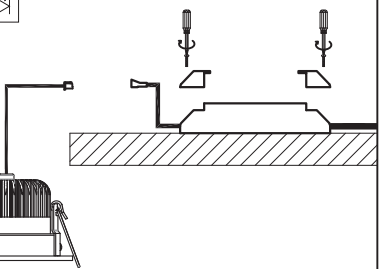

Disco 7 / Disco 10 / Disco 15 / Disco 25

IP20 III F CE EAC

Постоянный ток LED 7.0 Вт / 10.0 Вт / 15.0 Вт / 25.0 Вт

Disco 7
350 мА / 7.0 Вт

Disco 10
500 мА / 10.0 Вт

Disco 15
700 мА / 15.0 Вт

Disco 25
700 мА / 25.0 Вт

Провод входит
в комплект поставки

1

Disco 7 $\varnothing 75$
Disco 10 $\varnothing 75$
Disco 15 $\varnothing 85$
Disco 25 $\varnothing 140$

3-15 мм

2

Однoчное
подключение

Групповое
подключение

3

4