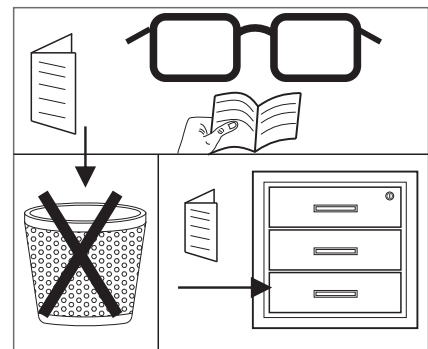

Постоянный ток LED 7.0 Вт / 10.0 Вт / 15.0 Вт / 25.0 Вт

Disco 7
350 мА / 7.0 Вт

Disco 10
500 мА / 10.0 Вт

Disco 15
700 мА / 15.0 Вт

Disco 25
700 мА / 25.0 Вт

Провод входит
в комплект поставки