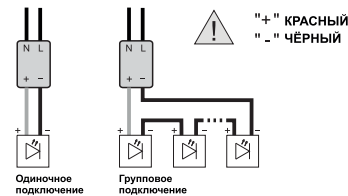

**Disco 25**  
700 мА / 25.0 Вт

Провод входит  
в комплект поставки

1

Disco 7  $\varnothing 75$   
Disco 10  $\varnothing 75$   
Disco 15  $\varnothing 85$   
Disco 25  $\varnothing 140$

3-15 мм

2

Однoчное  
подключение