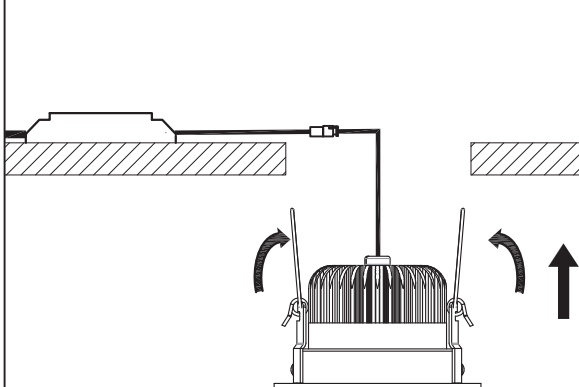

Disco 7 / Disco 10 / Disco 15 / Disco 25

IP20 III F CE EAC

Постоянный ток LED 7.0 Вт / 10.0 Вт / 15.0 Вт / 25.0 Вт

Disco 7
350 мА / 7.0 Вт

Disco 10
500 мА / 10.0 Вт

Disco 15
700 мА / 15.0 Вт

Disco 25
700 мА / 25.0 Вт

Провод входит
в комплект поставки

1

Disco 7 $\varnothing 75$
Disco 10 $\varnothing 75$
Disco 15 $\varnothing 85$
Disco 25 $\varnothing 140$

3-15 мм

2

Однoчное
подключение

Групповое
подключение

3

4