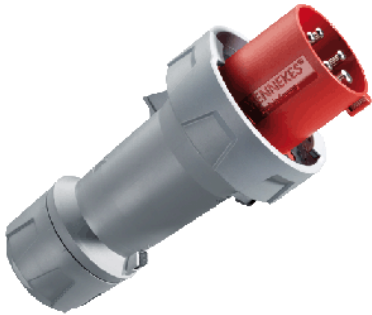

PowerTOP plus -

3325

( )

Ampere	63 A
	5 .
	400 B
	6
	50-60
T	
	IP 67

Чертеж 2 MB 227	A Полоса	63			125		
		3	4	5	3	4	5
Размеры, мм.	a	250	250	250	290	290	290
	Øb	111	111	111	128	128	128
	Øy [макс.]	36	36	36	49	49	49
Клеммы для кабеля		6	6	6	25	25	25
сечением от до мм²		—16	—16	—16	—50	—50	—50