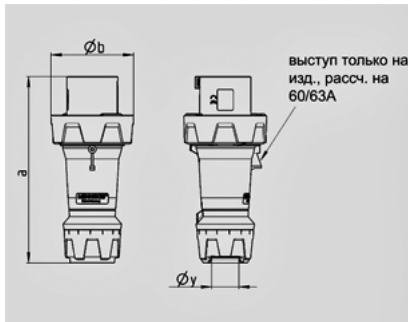

PowerTOP plus -

3325

( )

Ampere	63 A
	5 .
	400 B
	6
	50-60
T	
	IP 67

Чертеж 2 MB 227	A Полоса	63			125		
		3	4	5	3	4	5
Размеры, мм.	a	250	250	250	290	290	290
	Øb	111	111	111	128	128	128
	Øy [макс.]	36	36	36	49	49	49
Клеммы для кабеля		6	6	6	25	25	25
сечением от до мм²		—16	—16	—16	—50	—50	—50