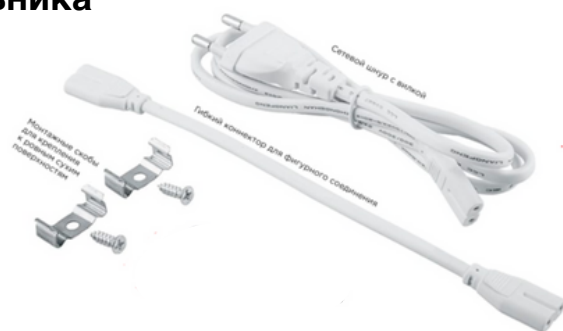

НОВИНКА!

ECO CLASS SWITCH BATTEN

2 года гарантии

- Компактный корпус и 6 различных длин светильника
- Выключатель на корпусе светильника
- Полный набор для монтажа в комплекте
- В наборе провод (1м) с вилкой для подключения
- Доступен для стыковки в бесшовную линию
- Равномерная засветка без бликов
- Идеален для освещения рабочего пространства, закарнизной подсветки, освещения витрин

Артикул	Наименование	Вт	лм	лм/Вт	К	Д x Ш x В, мм	Макс. кол-во св-ков в ряд
4099854359330	BATSWECOT5 300 3.4W 830	3,4	340	100	3000	325x22x36	40 шт
4099854359385	BATSWECOT5 300 3.4W 840	3,4	340	100	4000	325x22x36	
4099854359415	BATSWECOT5 300 3.4W 865	3,5	340	100	6500	325x22x36	
4099854359446	BATSWECOT5 600 6.5W 830	6,5	650	100	3000	585x22x36	21 шт
4099854359477	BATSWECOT5 600 6.5W 840	6,5	720	111	4000	585x22x36	
4099854359507	BATSWECOT5 600 6.5W 865	6,5	720	111	6500	585x22x36	
4099854359538	BATSWECOT5 900 9.5W 830	9,5	1000	105	3000	885x22x36	16 шт
4099854359569	BATSWECOT5 900 9.5W 840	9,5	1100	116	4000	885x22x36	
4099854359590	BATSWECOT5 900 9.5W 865	9,5	1100	116	6500	885x22x36	
4099854359620	BATSWECOT5 1000 10.5W 830	10,5	1150	110	3000	985x22x36	14 шт
4099854359651	BATSWECOT5 1000 10.5W 840	10,5	1200	114	4000	985x22x36	
4099854359682	BATSWECOT5 1000 10.5W 865	10,5	1200	114	6500	985x22x36	
4099854359712	BATSWECOT5 1200 13W 830	13	1450	112	3000	1185x22x36	11 шт
4099854359743	BATSWECOT5 1200 13W 840	13	1500	115	4000	1185x22x36	
4099854359774	BATSWECOT5 1200 13W 865	13	1500	115	6500	1185x22x36	
4099854359804	BATSWECOT5 1500 15W 830	15	1650	110	3000	1485x22x36	10 шт
4099854359835	BATSWECOT5 1500 15W 840	15	1700	113	4000	1485x22x36	
4099854359866	BATSWECOT5 1500 15W 865	15	1700	113	6500	1485x22x36	