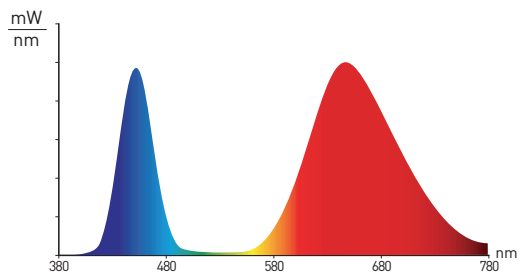

ЭРА®

www.eraworld.ru

НОВИНКА

ФИТОПРОЖЕКТОР СВЕТОДИОДНЫЙ «УДАЧНЫЙ»

- Достаточно для освещения рабочей зоны с рассадой площадью 1-2 м² на расстоянии от 0,3 до 0,75 м до растений.
- Идеально подойдет для выращивания рассады в весенне-летний период

ЭРА FITO-50W-RB-LED

2	180-240В	1200K	85	50Вт	213 x 173 x 40,5 мм
ГОДА СРОК СЛУЖБЫ	напряжение	цветовая температура	мкмоль/с	мощность	габаритные размеры

ЭРА FITO-100W-RB-LED

2	180-240В	1200K	160	100Вт	256 x 209 x 45,5 мм
ГОДА СРОК СЛУЖБЫ	напряжение	цветовая температура	мкмоль/с	мощность	габаритные размеры