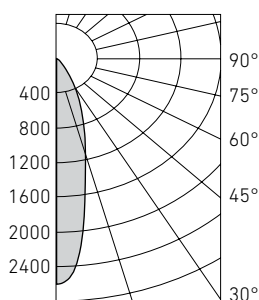

UFO/S DL LED D24