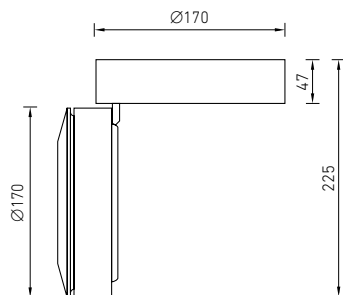

UFO/S DL LED Накладной поворотный светодиодный светильник