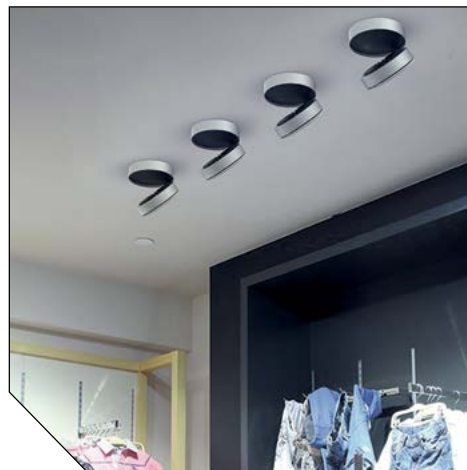

UFO/S DL LED Накладной поворотный светодиодный светильник

О продукте

Поворотный накладной светильник в эксклюзивном дизайне. Компактный размер, возможность выбора углов рефлектора от узкого до среднего предоставляют широкие возможности для создания неповторимого и запоминающегося интерьера.

NEW

Установка

Устанавливается на поверхность потолка.

Конструкция

Корпус из экструдированного алюминия, окрашен порошковой краской. Драйвер расположен в корпусе светильника. Оптическая часть поворачивается в пределах 90° от горизонтальной оси и на 355° по вертикали.