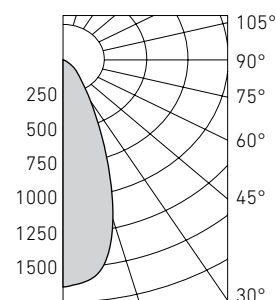

UFO/S DL LED D45