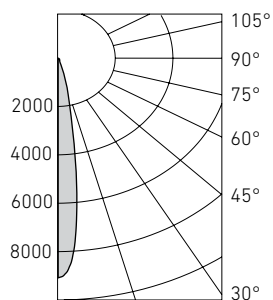

Оптическая часть

Гибридная линза с углами рассеивания 10°, 24°, 45°. Тип светодиодов: COB.

Характеристики

Цветовая температура – 4000 К (3000 К под заказ)

Индекс цветопередачи – 80 (90 под заказ)

UFO/S DL LED D10