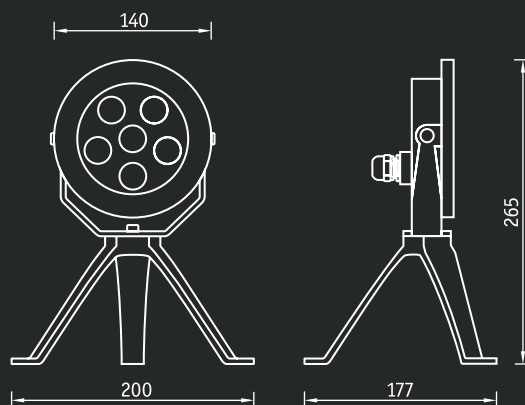

AQUA LED 18 Подводный светильник

Установка

Крепление на опорные поверхности внутри бассейнов, фонтанов. Неопреновый кабель длиной 1,4 м. Глубина погружения до 2 м.

Конструкция

Корпус светильника выполнен из нержавеющей стали. Внутри корпуса установлен светодиодный модуль с вторичной оптикой. Внешняя рамка из нержавеющей стали. Светильник не комплектуется блоком питания. Драйвер заказывается отдельно (24 В постоянного тока).

Оптическая часть

Модуль с вторичной оптикой. Защитное прозрачное темперированное стекло. Тип светодиодов: SMD.

Характеристики

Цветовая температура – 6000 К

Индекс цветопередачи – 80

Артикул	Световой поток, лм	Мощность, Вт	Лм/Вт	Угол рассеивания	Код светильника	PFC
AQUA LED 18 6000K	620	18	34	25°	1484000060	≥ 0,6