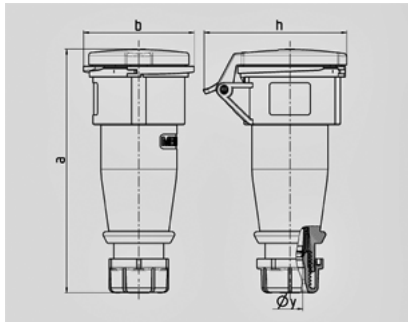

AM- TOP -

6

Ampere	32 A
	5 .
	400 B
	6
	50-60
T	
	IP 44

Чертеж 3 MB 63	A Полоса	16			32		
		3	4	5	3	4	5
Размеры, мм.	a	162	165	167	209	209	208
	b	60	68	76	82	82	89
	h	83	92	98	100	100	108
	y	14,5	16	16	22	22	22
Клеммы для кабеля		1	1	1	2,5	2,5	2,5
сечением от до мм ²		—2,5	—2,5	—2,5	—6	—6	—6