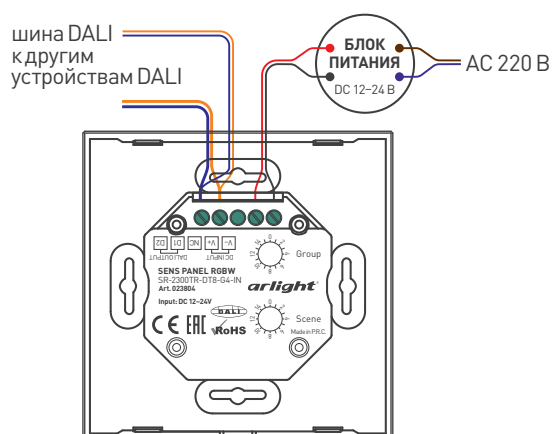

## ВСТРАИВАЕМАЯ ПАНЕЛЬ УПРАВЛЕНИЯ SENS

SR-2300TR-DT8-G4-IN

### ОСОБЕННОСТИ

- Управление источниками света осуществляется при помощи внешних RGBW-диммеров
- Позволяет включать и выключать свет, менять яркость и цвет свечения в 4-х заданных группах
- Установка номеров групп и сцены переключателями на задней стороне панели
- Удобное и точное управление при помощи сенсорного цветового кольца и сенсорных кнопок
- Сохранение и вызов одной сцены

### ПРИМЕНЕНИЕ

- Панель предназначена для управления многоцветными RGBW светодиодными лентами, светильниками и другими источниками света по протоколу DALI DT8
- Соответствует стандартам IEC 62386-102, IEC 62386-207, IEC 62386-209 и совместима с оборудованием DALI различных производителей

### ПАРАМЕТРЫ

Артикул	023804
Модель	SR-2300TR-DT8-G4-IN
Напряжение питания	DC 12-24 В
Потребляемый ток, не более	200 мА
Интерфейс управления	DALI DT8
Количество групп / сцен управления	4 группы, 1 сцена
Степень пылевлагозащиты	IP20
Температура окружающего воздуха	0... +40 °С
Габаритные размеры	86×86×29 мм
Размер утапливаемой части	Ø57х20 мм