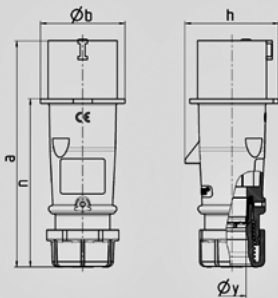

AM-TOP -

319

Ampere	16 A
	5 .
	400 V
	6
	50-60
T	
	IP 44

Чертеж 2 MB 217	A Полоса	16			32		
		3	4	5	3	4	5
Размеры, мм.	a	142	147	147	186	186	180
	b	53	59	67	70	70	77
	h	59	69,4	76	81	81	89,5
	n	105,2	110,5	110,5	141	141	135
	y	14,5	16	16	22	22	22
Клеммы для кабеля		1	1	1	2,5	2,5	2,5
сечением от до мм <sup>2</sup>		—2,5	—2,5	—2,5	—6	—6	—6