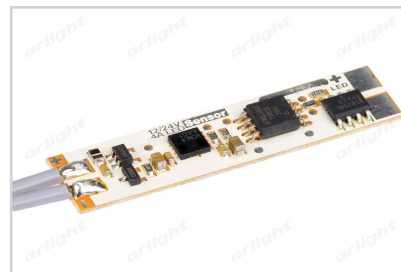

017216
SENS-4A

Микровыключатель