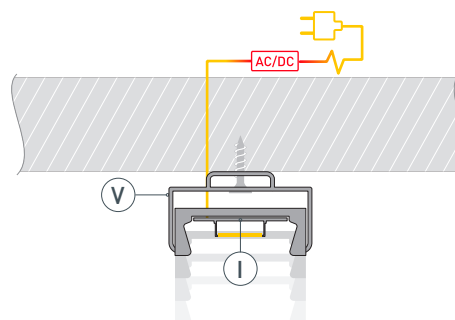

ЧЕРТЕЖ

РУКОВОДСТВО ПО МОНТАЖУ ПРОФИЛЯ

Необходимые компоненты

Ⓘ Профиль

Ⓜ Заглушка

Ⓥ Держатель

Ⓜ Экран

Ⓝ Светодиодная лента

- 1** / Закрепите скобы-держатели (Ⓥ) на поверхности и выведите кабель от блока питания для светодиодной ленты.

- 2** / Установите в профиль (Ⓘ) светодиодную ленту (Ⓝ).

- 3** / Установите профиль (Ⓘ) в скобы-держатели (Ⓥ) и соедините кабели питания светодиодной ленты.