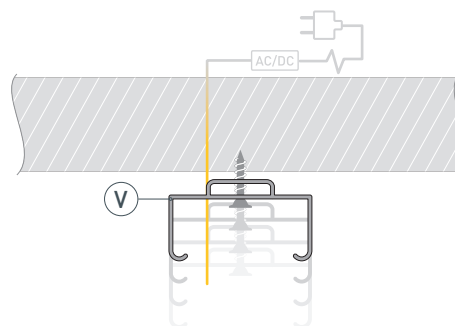

ЧЕРТЕЖ

РУКОВОДСТВО ПО МОНТАЖУ ПРОФИЛЯ

Необходимые компоненты

Ⓘ Профиль

Ⓜ Заглушка

Ⓥ Держатель

Ⓜ Экран

Ⓝ Светодиодная лента

- 1** / Закрепите скобы-держатели (Ⓥ) на поверхности и выведите кабель от блока питания для светодиодной ленты.

- 2** / Установите в профиль (Ⓘ) светодиодную ленту (Ⓝ).

- 3** / Установите профиль (Ⓘ) в скобы-держатели (Ⓥ) и соедините кабели питания светодиодной ленты.