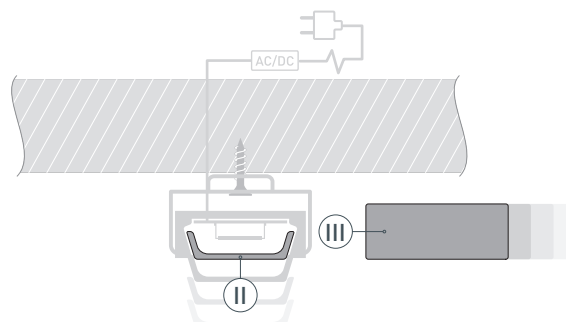

1. **4** / Установите на профиль экран (Ⓜ), а затем заглушки (Ⓜ).