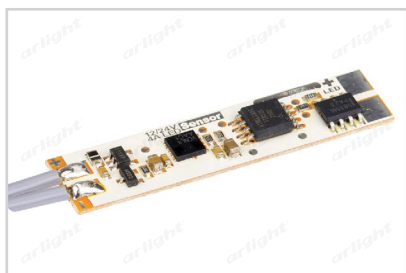

- 1** / Закрепите скобы-держатели (Ⓥ) на поверхности и выведите кабель от блока питания для светодиодной ленты.

- 2** / Установите в профиль (Ⓘ) светодиодную ленту (Ⓝ).

- 3** / Установите профиль (Ⓘ) в скобы-держатели (Ⓥ) и соедините кабели питания светодиодной ленты.

013211
12V для PDS без провода

Микровыключатель

013210
12V для PDS с проводом 1.5м

Микровыключатель

017216
SENS-4A

Микровыключатель

017219
SENS-4A (провод 1.5м)

Пружинный держатель