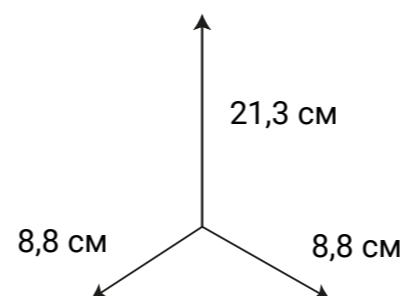

фазза®

Электротехнические товары
по доступным ценам

CTL3-USB-bk

CTL3-USB-cl

ВХОДНОЕ НАПРЯЖЕНИЕ

5 В пост.тока

СВЕТОВОЙ ПОТОК

120 Лм

ИСТОЧНИКИ СВЕТА:

2 SMD светодиода

ПОТРЕБЛЯЕМАЯ МОЩНОСТЬ

3 Вт

Регулировка светильника происходит при помощи блока управления

НАСТОЛЬНЫЙ СВЕТОДИОДНЫЙ СВЕТИЛЬНИК "КРИСТАЛЛ"

Корпус из высококачественного акрила

Артикул

CTL3-USB-cl

Код для заказа

5040885

Штрихкод розничной упаковки

4895205040885

- Размеры розничной упаковки:
28,5 x 14,0 x 12,5 см
- Транспортная упаковка:
10 шт.
- Размеры транспортной упаковки:
65,0 x 30,0 x 30,0 см
- Вес транспортной упаковки:
7,3 кг