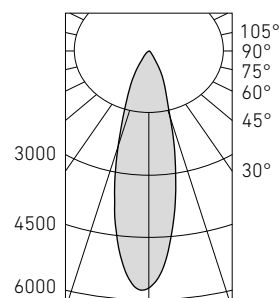

GROUND VEER LED Грунтовые светильники

Установка

Встраиваются в грунт с помощью пластикового монтажного бокса (поставляется в комплекте). Неопреновый кабель длиной 0,5 м.

Конструкция

Корпус светильника выполнен из литого под давлением алюминия. Внутри корпуса установлена светодиодная матрица с отражателем. Внешняя рамка из нержавеющей стали.

Оптическая часть

Матрица COB с круглосимметричным отражателем из анодированного алюминия. Оптическая часть с возможностью поворота +/-20° от вертикальной оси. Защитное прозрачное терпированное стекло. Тип светодиодов: COB.

Характеристики

Цветовая температура – 4000 К
Индекс цветопередачи – 80

GROUND VEER LED 15

Артикул	Световой поток, лм	Мощность, Вт	Лм/Вт	Угол рассеивания	Код светильника	PFC
GROUND VEER LED 15 4000K	850	15	44	30°	1394000020	≥ 0,9