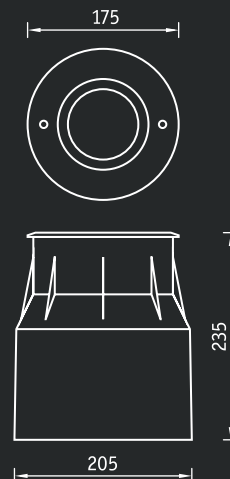

GROUND VEER LED Грунтовые светильники

Установка

Встраиваются в грунт с помощью пластикового монтажного бокса (поставляется в комплекте). Неопреновый кабель длиной 0,5 м.

Конструкция

Корпус светильника выполнен из литого под давлением алюминия. Внутри корпуса установлена светодиодная матрица с отражателем. Внешняя рамка из нержавеющей стали.

Оптическая часть

Матрица COB с круглосимметричным отражателем из анодированного алюминия. Оптическая часть с возможностью поворота +/-20° от вертикальной оси. Защитное прозрачное терпированное стекло. Тип светодиодов: COB.

Характеристики

Цветовая температура – 4000 К
Индекс цветопередачи – 80

GROUND VEER LED 15

Артикул	Световой поток, лм	Мощность, Вт	Лм/Вт	Угол рассеивания	Код светильника	PFC
GROUND VEER LED 15 4000K	850	15	44	30°	1394000020	≥ 0,9