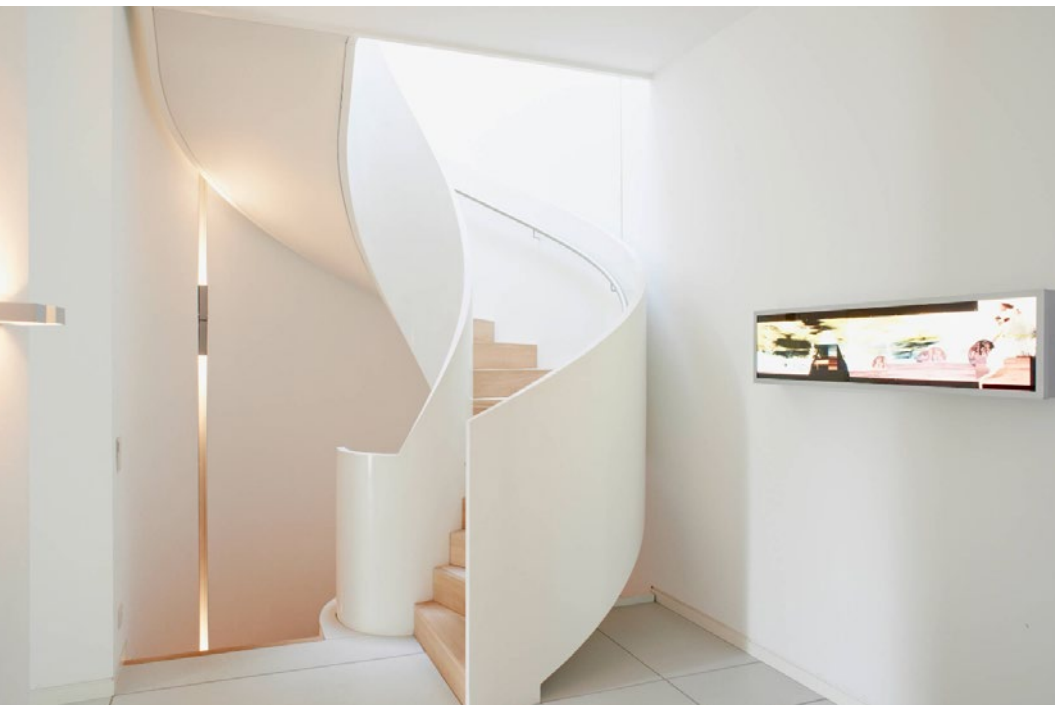

# НОВИНКА

Встраиваемый светильник DK98WH и накладной светильник OL30WH – это утонченная новинка в стиле минимализм, которая выгодно подчеркнет особый шик вашего интерьера.

Рассеиватель выполнен из тонкого акрила. Форма «стакана» очень актуальна в современном дизайне. В выключенном состоянии светильник практически не заметен на потолке, не отвлекает внимание от основного интерьера. Свет лампы не слепит, равномерно распределяется по корпусу светильника.

Если в помещении уже был установлен потолок со встраиваемыми светильниками, а хочется установить модные накладные споты, модель DK98WH отлично справится с этой задачей и не потребует замены потолка.

Светильник предназначен под светодиодную лампу GX53.