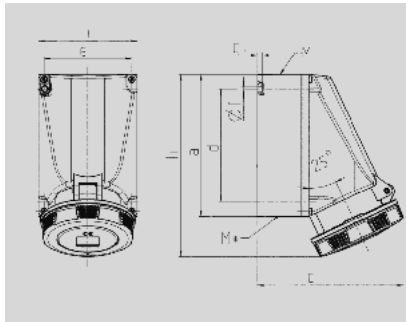

**128A**

**6**

SoftCONTACT

180°

	63 A
	3
	230 В
	6
	50-60
T	
	IP 67

Чертеж 1 MB 112	A		63		
	Полоса	3	4	5	
Размеры, мм.	a	170	170	170	
	b	118	118	118	
	c	175	175	175	
	d	134,5	134,5	134,5	
	e	103	103	103	
	f	6,1	6,1	6,1	
	g.	6	6	6	
	h	219	219	219	
	M	40	40	40	
	M*	2x40 (диаметр) при разрыве изоляции			
	Макс. сечение кабеля до мм.	27	27	27	
	Клеммы для кабеля	6	6	6	
	сечением от до мм²	—25	—25	—25	