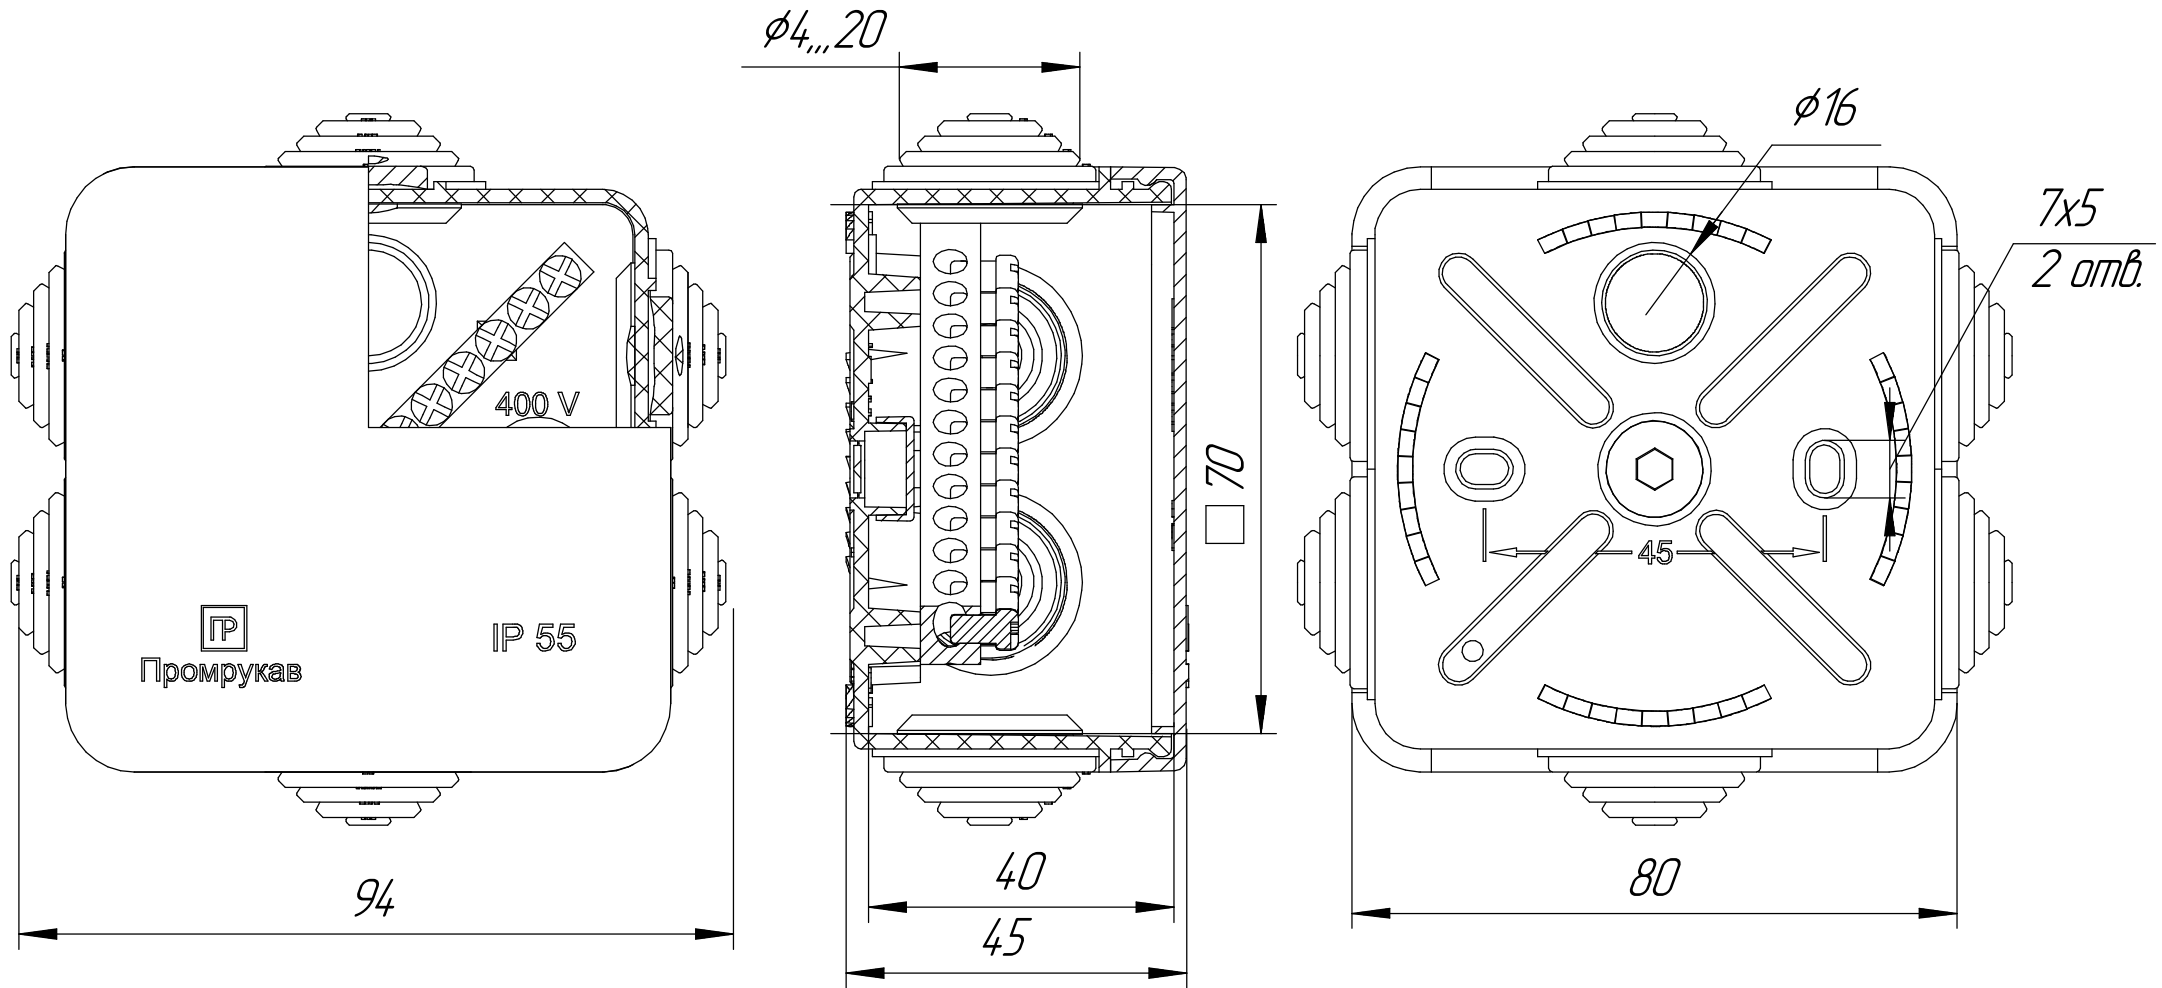

Промрукав
Русский производитель электрики

Коробка выравнивания потенциалов (КУП) 40-0200-У для открытой установки 70x70x40