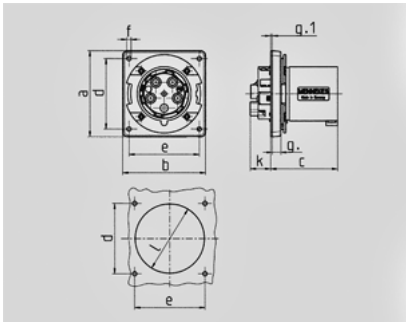

- 1688

Ampere	63 A
	5
	400 V
	6
	50-60
T	
	IP 44

Чертеж 2 MB 155	A		
	Полоса		
Размеры, мм.	3	4	5
	a	110	110
b	106	106	106
c	86	86	86
d	90	90	90
e	90	90	90
f	5,5	5,5	5,5
g.	12	12	12
g.1	2	2	2
k	28	28	28
l	88,5	88,5	88,5
Клеммы для кабеля сечением от до мм²	6 —16	6 —16	6 —16