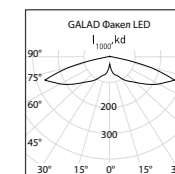

Таблица модификаций

Наименование	Артикул	Мощность, Вт	Световой поток, лм	Тип кривой силы света	Масса, кг (не более)
GALAD Факел LED-40	1000473	40	4 000	круглосимметричная широкая	7,5
GALAD Факел LED-60	1000474	60	6 000	круглосимметричная широкая	7,5
GALAD Факел LED-80	1000475	80	8 000	круглосимметричная широкая	7,5
GALAD Факел LED-100	1000476	100	10 000	круглосимметричная широкая	7,5