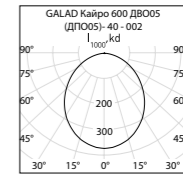

Общие технические характеристики

Напряжение	220 ± 10% В
Номинальная частота	50 Гц
Коэффициент мощности	не менее 0,95
Класс защиты от поражения эл. током	I
Степень защиты оптического отсека	IP20
Климатическое исполнение	УХЛ4
Индекс цветопередачи	не менее 80
Коэффициент пульсаций	не более 3%
Максимальное сечение кабеля	4 мм²