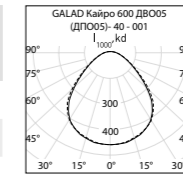

Общие технические характеристики

Напряжение	220 ± 10% В
Номинальная частота	50 Гц
Коэффициент мощности	не менее 0,95
Класс защиты от поражения эл. током	I
Степень защиты оптического отсека	IP20
Климатическое исполнение	УХЛ4
Индекс цветопередачи	не менее 80
Коэффициент пульсаций	не более 3%
Максимальное сечение кабеля	4 мм²