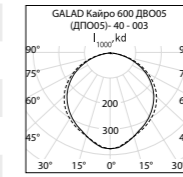

Общие технические характеристики

Напряжение	220 ± 10% В
Номинальная частота	50 Гц
Коэффициент мощности	не менее 0,95
Класс защиты от поражения эл. током	I
Степень защиты оптического отсека	IP20
Климатическое исполнение	УХЛ4
Индекс цветопередачи	не менее 80
Коэффициент пульсаций	не более 3%
Максимальное сечение кабеля	4 мм²