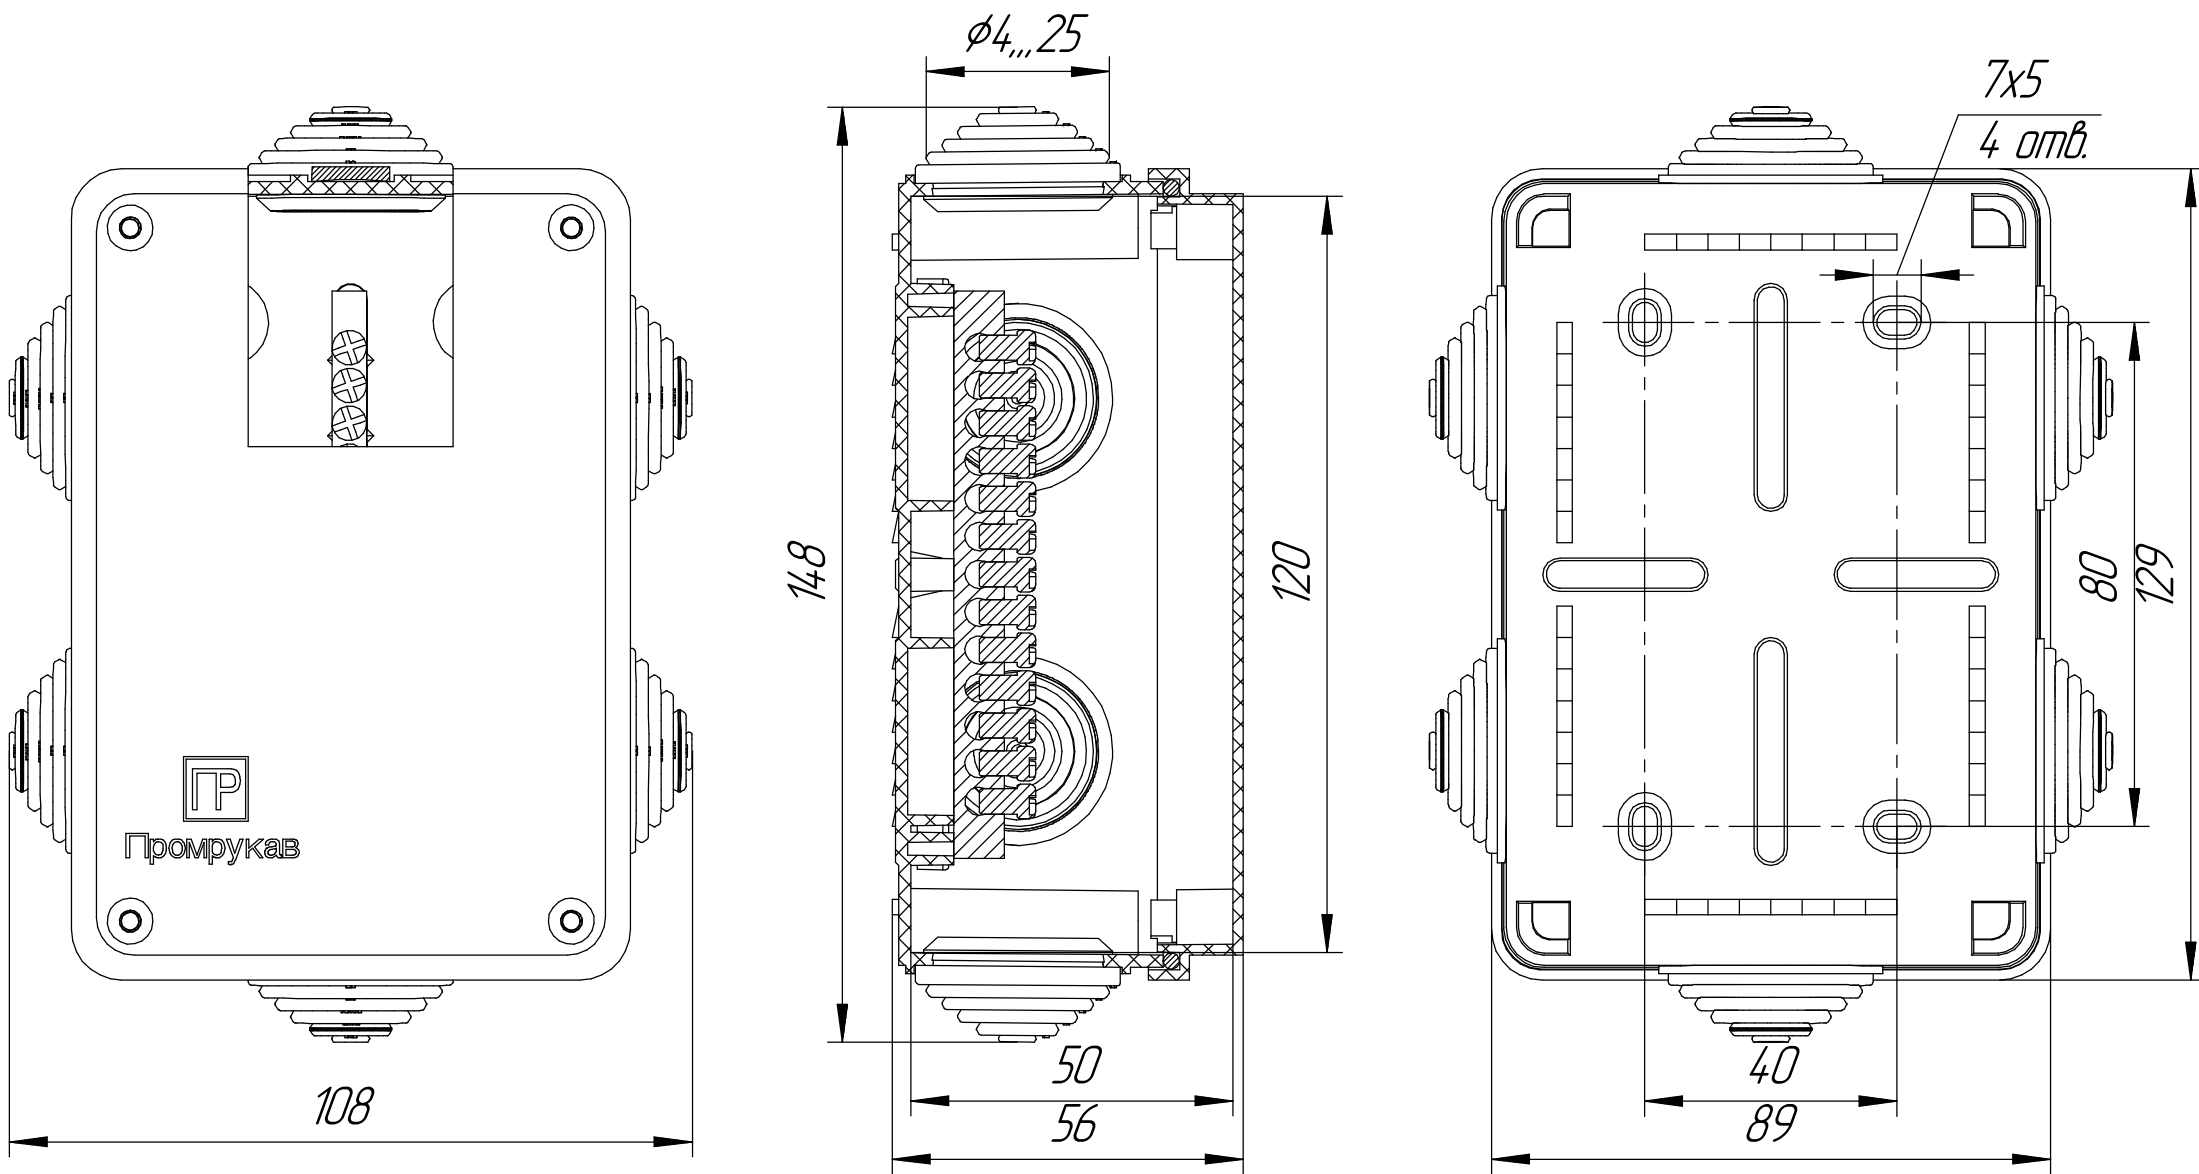

Промруков
Русский производитель электрики

Коробка выравнивания потенциалов (КУП) 40-0340-У для открытой установки 120x80x50