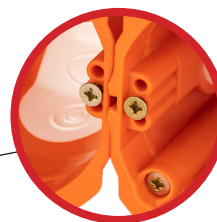

КОРОБКА УСТАНОВОЧНАЯ УНИВЕРСАЛЬНАЯ UNIBOX

НОВИНКА

широкая кромка
и невыпадающие
захваты

для всех
типов стен

Температура
монтажа :
от -5 до +60 °С

Испытано при
температуре 850 °С
по ГОСТ 27483-87

ПВХ

индивидуальный
стикер со
штрихкодом

IP 31

пыле-влаго
защита

под коронку
73 мм

соединение без
дополнительных
аксессуаров

выставление
горизонта ЭУИ
за счет тройных
крепежных
отверстий

вводные мембраны
обеспечивают
шумоподавление и
воздухонепроницаемость

Коробка установочная UniBox является универсальной коробкой для электроустановочных изделий внутри твердых, гипсокартонных и деревянных стен.

Увеличенная глубина 65 мм позволяет монтировать розетки и выключатели, а также диммеры и терморегуляторы. Конструктивные особенности позволяют соединять коробки между собой благодаря замкам без дополнительных аксессуаров.