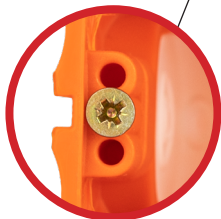

КОРОБКА УСТАНОВОЧНАЯ УНИВЕРСАЛЬНАЯ UNIBOX

НОВИНКА

широкая кромка
и невыпадающие
захваты

для всех
типов стен

Температура
монтажа :
от -5 до +60 °С

Испытано при
температуре 850 °С
по ГОСТ 27483-87

ПВХ

индивидуальный
стикер со
штрихкодом

IP 31

пыле-влаго
защита

под коронку
73 мм

соединение без
дополнительных
аксессуаров

выставление
горизонта ЭУИ
за счет тройных
крепежных
отверстий

вводные мембраны
обеспечивают
шумоподавление и
воздухонепроницаемость

Коробка установочная UniBox является универсальной коробкой для электроустановочных изделий внутри твердых, гипсокартонных и деревянных стен.

Увеличенная глубина 65 мм позволяет монтировать розетки и выключатели, а также диммеры и терморегуляторы. Конструктивные особенности позволяют соединять коробки между собой благодаря замкам без дополнительных аксессуаров.