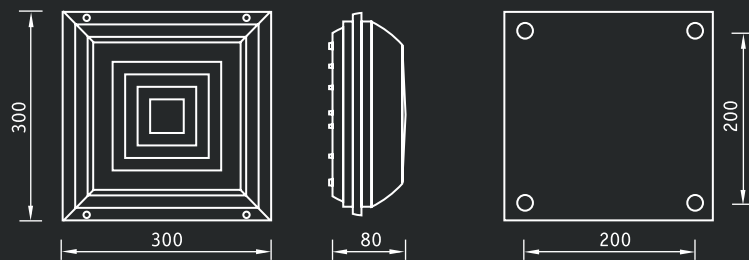

# KD Светильник с компактной люминесцентной лампой со степенью защиты IP65

## Установка

Крепление на поверхность потолка или стены в помещении или под навесом.

## Конструкция

Корпус изготовлен из поликарбоната белого цвета.

## KD 218

| Артикул | Мощность, Вт | Масса, кг | Э/м ПРА         |       | ЭПРА            |        |
|---------|--------------|-----------|-----------------|-------|-----------------|--------|
|         |              |           | Код светильника | cos φ | Код светильника | cos φ  |
| KD 218  | 2×18         | 2,1       | 1137000010      | ≥ 0,6 | 1137000020      | ≥ 0,96 |