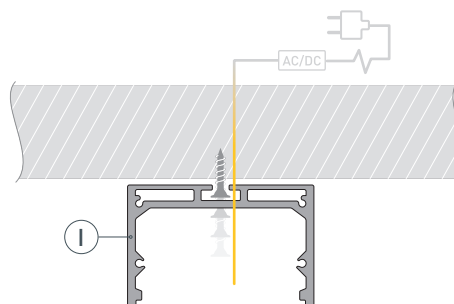

ПАРАМЕТРЫ ЭКРАНА

Материал	матовый поликарбонат (PC)
Светопропускание	85%

ЧЕРТЕЖ

РУКОВОДСТВО ПО МОНТАЖУ ПРОФИЛЯ

Установка профиля на дюбели.
Необходимые компоненты:

- 1** / Просверлите отверстия в профиле I для крепления профиля и вывода кабеля питания светодиодной ленты.

- 2** / Проведите кабель питания через отверстие в профиле I. Закрепите профиль на поверхности.

- 3** / Установите на профиль I и подключите светодиодную ленту IV.

- 4** / Установите на профиль I заглушки II. Затем установите экран III.

РУКОВОДСТВО ПО МОНТАЖУ ПРОФИЛЯ

Установка профиля на подвесы.
Необходимые компоненты:

- 1** / Просверлите отверстия в профиле I для крепления профиля и вывода кабеля питания светодиодной ленты.

- 2** / Закрепите на поверхности подвес VI и установите на него профиль I. Проведите кабель питания через отверстие в профиле I.

- 3** / Если необходимо составить длинную композицию из профилей I, зафиксируйте их между собой соединителями V.

- 4 / Установите на профиль **I** и подключите светодиодную ленту **IV**.

- 5 / Установите на профиль **I** заглушки **II**. Затем установите экран **III**.