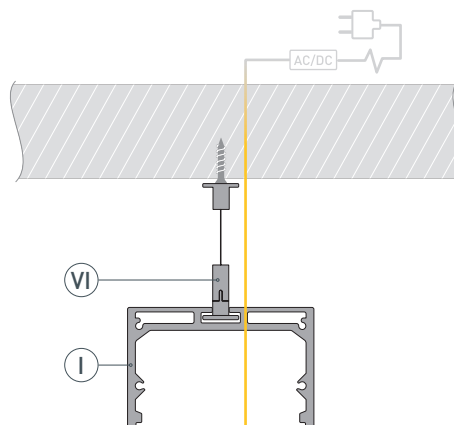

ПАРАМЕТРЫ ЭКРАНА

Материал	матовый поликарбонат (PC)
Светопропускание	85%

ЧЕРТЕЖ

РУКОВОДСТВО ПО МОНТАЖУ ПРОФИЛЯ

Установка профиля на дюбели.
Необходимые компоненты:

- 1** / Просверлите отверстия в профиле I для крепления профиля и вывода кабеля питания светодиодной ленты.

- 2** / Проведите кабель питания через отверстие в профиле I. Закрепите профиль на поверхности.

- 3** / Установите на профиль I и подключите светодиодную ленту IV.

- 4** / Установите на профиль I заглушки II. Затем установите экран III.

РУКОВОДСТВО ПО МОНТАЖУ ПРОФИЛЯ

Установка профиля на подвесы.
Необходимые компоненты:

- 1** / Просверлите отверстия в профиле I для крепления профиля и вывода кабеля питания светодиодной ленты.

- 2** / Закрепите на поверхности подвес VI и установите на него профиль I. Проведите кабель питания через отверстие в профиле I.

- 3** / Если необходимо составить длинную композицию из профилей I, зафиксируйте их между собой соединителями V.

- 4 / Установите на профиль **I** и подключите светодиодную ленту **IV**.

- 5 / Установите на профиль **I** заглушки **II**. Затем установите экран **III**.