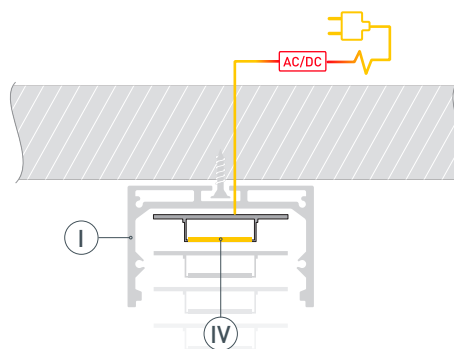

ПАРАМЕТРЫ ЭКРАНА

Материал	матовый поликарбонат (PC)
Светопропускание	85%

ЧЕРТЕЖ

РУКОВОДСТВО ПО МОНТАЖУ ПРОФИЛЯ

Установка профиля на дюбели.
Необходимые компоненты:

- 1** / Просверлите отверстия в профиле I для крепления профиля и вывода кабеля питания светодиодной ленты.

- 2** / Проведите кабель питания через отверстие в профиле I. Закрепите профиль на поверхности.

- 3** / Установите на профиль I и подключите светодиодную ленту IV.

- 4** / Установите на профиль I заглушки II. Затем установите экран III.

РУКОВОДСТВО ПО МОНТАЖУ ПРОФИЛЯ

Установка профиля на подвесы.
Необходимые компоненты:

- 1** / Просверлите отверстия в профиле I для крепления профиля и вывода кабеля питания светодиодной ленты.

- 2** / Закрепите на поверхности подвес VI и установите на него профиль I. Проведите кабель питания через отверстие в профиле I.

- 3** / Если необходимо составить длинную композицию из профилей I, зафиксируйте их между собой соединителями V.

- 4 / Установите на профиль **I** и подключите светодиодную ленту **IV**.

- 5 / Установите на профиль **I** заглушки **II**. Затем установите экран **III**.