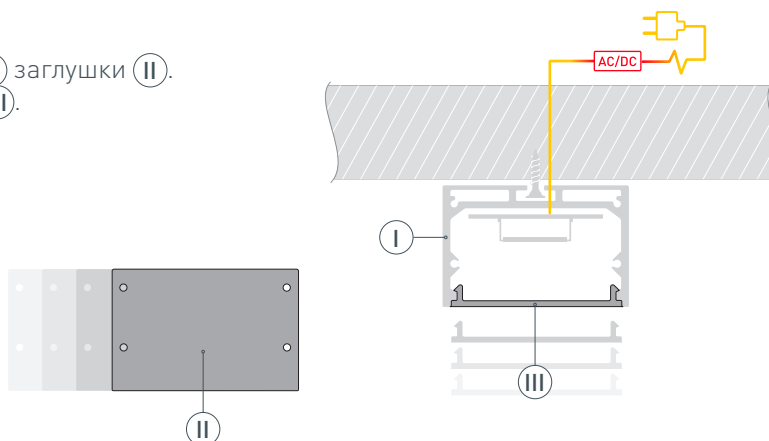

ПАРАМЕТРЫ ЭКРАНА

Материал	матовый поликарбонат (PC)
Светопропускание	85%

ЧЕРТЕЖ

РУКОВОДСТВО ПО МОНТАЖУ ПРОФИЛЯ

Установка профиля на дюбели.
Необходимые компоненты:

- 1** / Просверлите отверстия в профиле I для крепления профиля и вывода кабеля питания светодиодной ленты.

- 2** / Проведите кабель питания через отверстие в профиле I. Закрепите профиль на поверхности.

- 3** / Установите на профиль I и подключите светодиодную ленту IV.

- 4** / Установите на профиль I заглушки II. Затем установите экран III.

РУКОВОДСТВО ПО МОНТАЖУ ПРОФИЛЯ

Установка профиля на подвесы.
Необходимые компоненты:

- 1** / Просверлите отверстия в профиле I для крепления профиля и вывода кабеля питания светодиодной ленты.

- 2** / Закрепите на поверхности подвес VI и установите на него профиль I. Проведите кабель питания через отверстие в профиле I.

- 3** / Если необходимо составить длинную композицию из профилей I, зафиксируйте их между собой соединителями V.

- 4 / Установите на профиль **I** и подключите светодиодную ленту **IV**.

- 5 / Установите на профиль **I** заглушки **II**. Затем установите экран **III**.