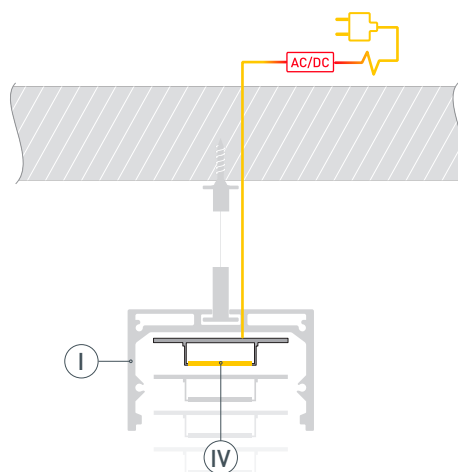

ПАРАМЕТРЫ ЭКРАНА

Материал	матовый поликарбонат (PC)
Светопропускание	85%

ЧЕРТЕЖ

РУКОВОДСТВО ПО МОНТАЖУ ПРОФИЛЯ

Установка профиля на дюбели.
Необходимые компоненты:

- 1** / Просверлите отверстия в профиле I для крепления профиля и вывода кабеля питания светодиодной ленты.

- 2** / Проведите кабель питания через отверстие в профиле I. Закрепите профиль на поверхности.

- 3** / Установите на профиль I и подключите светодиодную ленту IV.

- 4** / Установите на профиль I заглушки II. Затем установите экран III.

РУКОВОДСТВО ПО МОНТАЖУ ПРОФИЛЯ

Установка профиля на подвесы.
Необходимые компоненты:

- 1** / Просверлите отверстия в профиле I для крепления профиля и вывода кабеля питания светодиодной ленты.

- 2** / Закрепите на поверхности подвес VI и установите на него профиль I. Проведите кабель питания через отверстие в профиле I.

- 3** / Если необходимо составить длинную композицию из профилей I, зафиксируйте их между собой соединителями V.

- 4 / Установите на профиль **I** и подключите светодиодную ленту **IV**.

- 5 / Установите на профиль **I** заглушки **II**. Затем установите экран **III**.