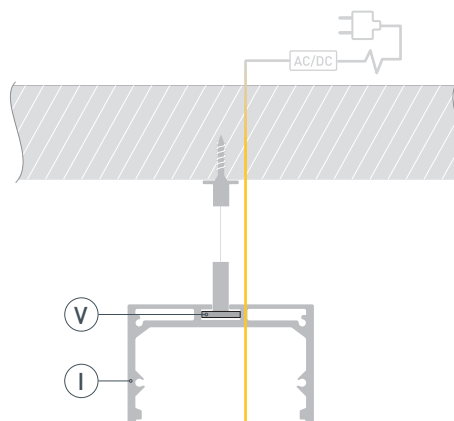

ПАРАМЕТРЫ ЭКРАНА

Материал	матовый поликарбонат (PC)
Светопропускание	85%

ЧЕРТЕЖ

РУКОВОДСТВО ПО МОНТАЖУ ПРОФИЛЯ

Установка профиля на дюбели.
Необходимые компоненты:

- 1** / Просверлите отверстия в профиле I для крепления профиля и вывода кабеля питания светодиодной ленты.

- 2** / Проведите кабель питания через отверстие в профиле I. Закрепите профиль на поверхности.

- 3** / Установите на профиль I и подключите светодиодную ленту IV.

- 4** / Установите на профиль I заглушки II. Затем установите экран III.

РУКОВОДСТВО ПО МОНТАЖУ ПРОФИЛЯ

Установка профиля на подвесы.
Необходимые компоненты:

- 1** / Просверлите отверстия в профиле I для крепления профиля и вывода кабеля питания светодиодной ленты.

- 2** / Закрепите на поверхности подвес VI и установите на него профиль I. Проведите кабель питания через отверстие в профиле I.

- 3** / Если необходимо составить длинную композицию из профилей I, зафиксируйте их между собой соединителями V.

- 4 / Установите на профиль **I** и подключите светодиодную ленту **IV**.

- 5 / Установите на профиль **I** заглушки **II**. Затем установите экран **III**.