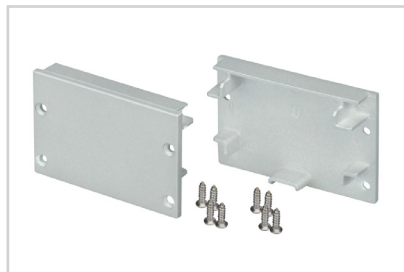

РУКОВОДСТВО ПО МОНТАЖУ ПРОФИЛЯ

Установка профиля на подвесы.
Необходимые компоненты:

- 1** / Просверлите отверстия в профиле I для крепления профиля и вывода кабеля питания светодиодной ленты.

- 2** / Закрепите на поверхности подвес VI и установите на него профиль I. Проведите кабель питания через отверстие в профиле I.

- 3** / Если необходимо составить длинную композицию из профилей I, зафиксируйте их между собой соединителями V.

- 4 / Установите на профиль **I** и подключите светодиодную ленту **IV**.

- 5 / Установите на профиль **I** заглушки **II**. Затем установите экран **III**.

СОПУТСТВУЮЩИЕ ТОВАРЫ И АКСЕССУАРЫ

Приобретаются отдельно

Заглушка

019309
SL-LINE-4932

Подвес

019391
SL-LINE-4 (2x2m)

Подвес

021561
SL-LINE-8M (2x4m)