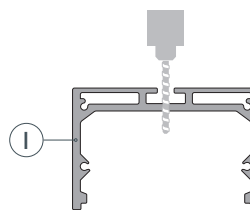

ПАРАМЕТРЫ ЭКРАНА

Материал	матовый поликарбонат (PC)
Светопропускание	85%

ЧЕРТЕЖ

РУКОВОДСТВО ПО МОНТАЖУ ПРОФИЛЯ

Установка профиля на дюбели.
Необходимые компоненты:

- 1** / Просверлите отверстия в профиле I для крепления профиля и вывода кабеля питания светодиодной ленты.

- 2** / Проведите кабель питания через отверстие в профиле I. Закрепите профиль на поверхности.

- 3** / Установите на профиль I и подключите светодиодную ленту IV.

- 4** / Установите на профиль I заглушки II. Затем установите экран III.

РУКОВОДСТВО ПО МОНТАЖУ ПРОФИЛЯ

Установка профиля на подвесы.
Необходимые компоненты:

- 1** / Просверлите отверстия в профиле I для крепления профиля и вывода кабеля питания светодиодной ленты.

- 2** / Закрепите на поверхности подвес VI и установите на него профиль I. Проведите кабель питания через отверстие в профиле I.

- 3** / Если необходимо составить длинную композицию из профилей I, зафиксируйте их между собой соединителями V.

- 4 / Установите на профиль **I** и подключите светодиодную ленту **IV**.

- 5 / Установите на профиль **I** заглушки **II**. Затем установите экран **III**.