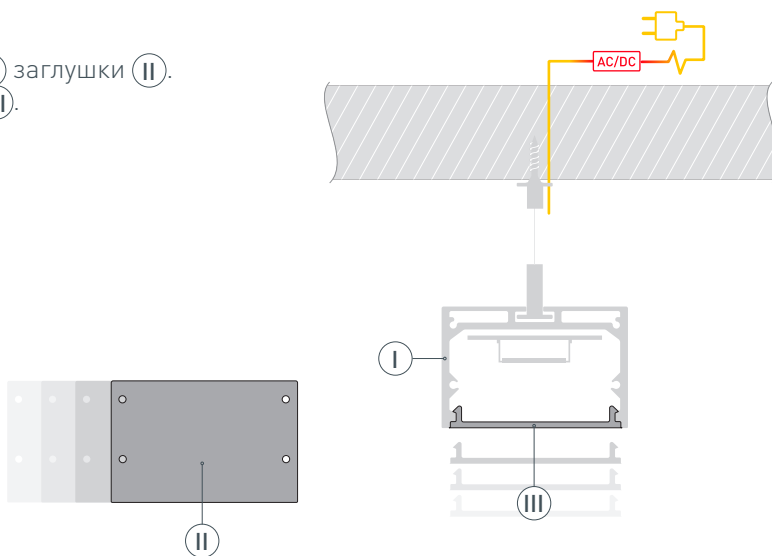

ПАРАМЕТРЫ ЭКРАНА

Материал	матовый поликарбонат (PC)
Светопропускание	85%

ЧЕРТЕЖ

РУКОВОДСТВО ПО МОНТАЖУ ПРОФИЛЯ

Установка профиля на дюбели.
Необходимые компоненты:

- 1** / Просверлите отверстия в профиле I для крепления профиля и вывода кабеля питания светодиодной ленты.

- 2** / Проведите кабель питания через отверстие в профиле I. Закрепите профиль на поверхности.

- 3** / Установите на профиль I и подключите светодиодную ленту IV.

- 4** / Установите на профиль I заглушки II. Затем установите экран III.

РУКОВОДСТВО ПО МОНТАЖУ ПРОФИЛЯ

Установка профиля на подвесы.
Необходимые компоненты:

- 1** / Просверлите отверстия в профиле I для крепления профиля и вывода кабеля питания светодиодной ленты.

- 2** / Закрепите на поверхности подвес VI и установите на него профиль I. Проведите кабель питания через отверстие в профиле I.

- 3** / Если необходимо составить длинную композицию из профилей I, зафиксируйте их между собой соединителями V.

- 4 / Установите на профиль **I** и подключите светодиодную ленту **IV**.

- 5 / Установите на профиль **I** заглушки **II**. Затем установите экран **III**.