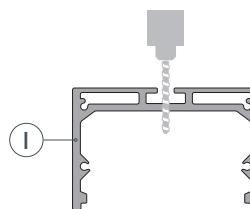

ПАРАМЕТРЫ ЭКРАНА

Материал	матовый поликарбонат (PC)
Светопропускание	85%

ЧЕРТЕЖ

РУКОВОДСТВО ПО МОНТАЖУ ПРОФИЛЯ

Установка профиля на дюбели.
Необходимые компоненты:

- 1** / Просверлите отверстия в профиле I для крепления профиля и вывода кабеля питания светодиодной ленты.

- 2** / Проведите кабель питания через отверстие в профиле I. Закрепите профиль на поверхности.

- 3** / Установите на профиль I и подключите светодиодную ленту IV.

- 4** / Установите на профиль I заглушки II. Затем установите экран III.

РУКОВОДСТВО ПО МОНТАЖУ ПРОФИЛЯ

Установка профиля на подвесы.
Необходимые компоненты:

- 1** / Просверлите отверстия в профиле I для крепления профиля и вывода кабеля питания светодиодной ленты.

- 2** / Закрепите на поверхности подвес VI и установите на него профиль I. Проведите кабель питания через отверстие в профиле I.