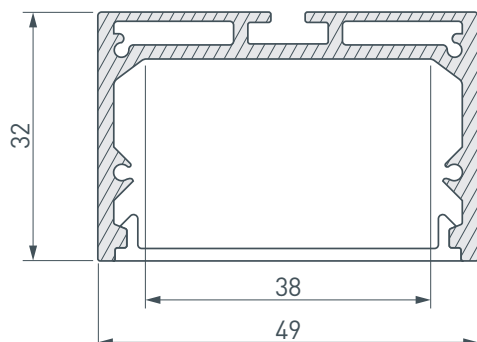

- Подсветка мебели, пазов, ниш и других элементов интерьера.
- Для лент и линеек шириной до 38 мм.

38 мм

Накладной/подвесной

Серебристый

ПАРАМЕТРЫ

Артикул	020465
Модель	SL-LINE-4932-2500 ANOD+OPAL
Цвет	 серебристый
Рассеиваемая мощность на 1 м	42.5 Вт
Покрытие	анодированное
Форма (сечение)	прямоугольный
Назначение	линии света
Размеры профиля	2500×49×32 мм
Ширина площадки для лент	38 мм

ПАРАМЕТРЫ ЭКРАНА

Материал	матовый поликарбонат (PC)
Светопропускание	85%

ЧЕРТЕЖ

РУКОВОДСТВО ПО МОНТАЖУ ПРОФИЛЯ

Установка профиля на дюбели.
Необходимые компоненты:

- 1** / Просверлите отверстия в профиле I для крепления профиля и вывода кабеля питания светодиодной ленты.

- 2** / Проведите кабель питания через отверстие в профиле I. Закрепите профиль на поверхности.

- 3** / Установите на профиль I и подключите светодиодную ленту IV.

- 4** / Установите на профиль I заглушки II. Затем установите экран III.