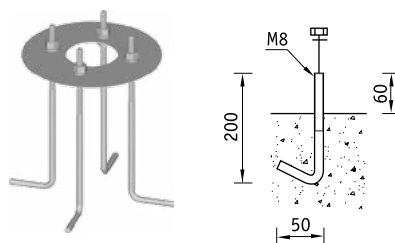

TERES LED Грунтовые светильники

Установочные размеры

О продукте

Светодиодные светильники TERES LED предназначены для ландшафтного света и освещения пешеходных зон. Сочетают в себе минималистичный дизайн и высокую эффективность, что позволяет использовать их как в парках и скверах, так и в городских кварталах. Светильник выпускается в двух версиях различной высоты - 1 м и 0.5 м. Специальная оптическая система дает неслепящий, комфортный и в то же время эффективный свет.

NEW

Установка

Установка на грунтовую поверхность с помощью комплекта анкерных болтов (поставляется отдельно).

Конструкция

Корпус из алюминия, покрытый порошковой краской. Внутри корпуса расположен источник питания и светодиодный модуль.

Оптическая часть

Экранирующая решетка из анодированного алюминия. Прозрачный рассеиватель из поликарбоната. Тип светодиодов: SMD.

Характеристики

Цветовая температура – 4000 К
Индекс цветопередачи – 80

TERES LED 30

Комплект анкерных болтов АВ 178.
Код заказа – 2407000020

Артикул	Световой поток, лм	Мощность, Вт	Лм/Вт	Масса, кг	Цвет корпуса	Код светильника	cos φ
TERES LED 30 black 4000K	2300	35	65	8	Черный	1583000010	≥ 0,9
TERES MINI LED 30 black 4000K	2300	35	65	5	Черный	1583000040	≥ 0,9