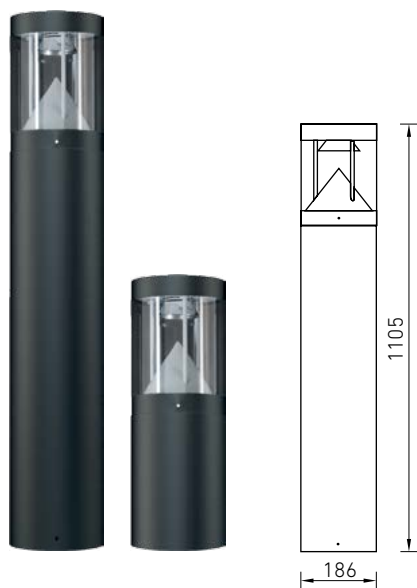

TERES LED Грунтовые светильники

Установочные размеры

О продукте

Светодиодные светильники TERES LED предназначены для ландшафтного света и освещения пешеходных зон. Сочетают в себе минималистичный дизайн и высокую эффективность, что позволяет использовать их как в парках и скверах, так и в городских кварталах. Светильник выпускается в двух версиях различной высоты - 1 м и 0.5 м. Специальная оптическая система дает неслепящий, комфортный и в то же время эффективный свет.

NEW

Установка

Установка на грунтовую поверхность с помощью комплекта анкерных болтов (поставляется отдельно).

Конструкция

Корпус из алюминия, покрытый порошковой краской. Внутри корпуса расположен источник питания и светодиодный модуль.

Оптическая часть

Экранирующая решетка из анодированного алюминия. Прозрачный рассеиватель из поликарбоната. Тип светодиодов: SMD.

Характеристики

Цветовая температура – 4000 К
Индекс цветопередачи – 80

TERES LED 30

Комплект анкерных болтов АВ 178.
Код заказа – 2407000020

Артикул	Световой поток, лм	Мощность, Вт	Лм/Вт	Масса, кг	Цвет корпуса	Код светильника	cos φ
TERES LED 30 black 4000K	2300	35	65	8	Черный	1583000010	≥ 0,9
TERES MINI LED 30 black 4000K	2300	35	65	5	Черный	1583000040	≥ 0,9