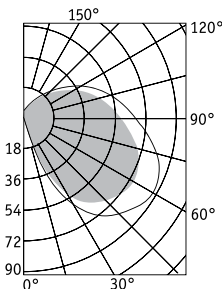

Оптическая часть

Экранирующая решетка из анодированного алюминия. Прозрачный рассеиватель из поликарбоната. Тип светодиодов: SMD.

Характеристики

Цветовая температура – 4000 К
Индекс цветопередачи – 80

TERES LED 30