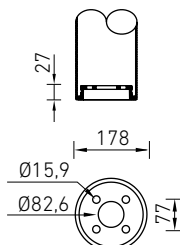

Установочные размеры