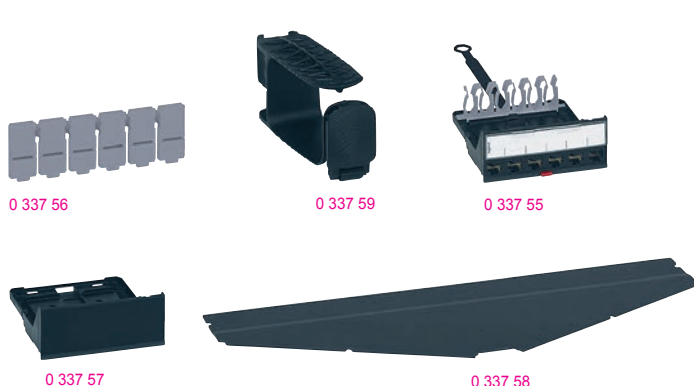

Кабельная система Legrand LCS³ Кат. 6

оборудование и аксессуары

Упак.	Кат. №	Общие аксессуары для плоских и угловых патч-панелей
10	0 337 56	Заглушки портов Разделяемая пластина с 6 заглушками для портов
1	0 337 59	Органайзер для подводки шнуров Используются с механизмом быстрой фиксации нового поколения для подводки шнуров сбоку
1	0 337 55	Специальные аксессуары для плоских патч-панелей Кассета для патч-панели неукомплектованная Пустая кассета для установки 6 коннекторов Кат. 5е – Кат. 8 Простое извлечение путем нажатия на кассету упрощает монтаж и обслуживание
1	0 337 95	Кассета для патч-панели высокой плотности, неукомплектованная Неукомплектованная съемная кассета для установки коннекторов. Для установки 12 коннекторов Кат. 5е – Кат. 6а Простое извлечение путем нажатия на кассету упрощает монтаж и обслуживание Возможность извлечения каждого коннектора по отдельности
1	0 337 57	Кассета-заглушка Закрывает отверстие в панели
1	0 337 58	Специальные аксессуары для угловых патч-панелей Крышка угловой патч-панели Для оптимизации воздушных потоков внутри шкафа