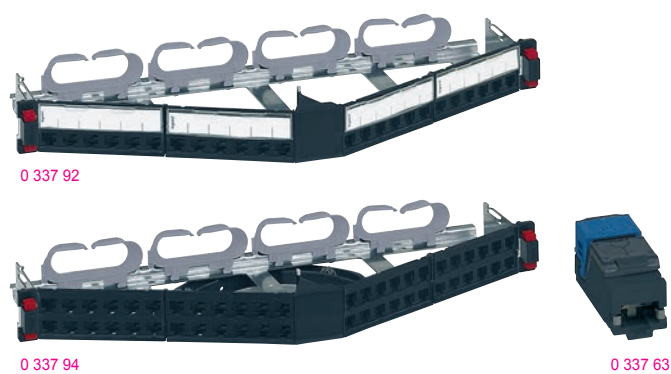

## Кабельная система Legrand LCS<sup>3</sup> Кат. 6

патч-панели угловые для установки коннекторов

Упак.	Кат. №	Патч-панель угловая на 24 коннектора
1	0 337 92	<p>С новым механизмом быстрой фиксации для установки без винтов на монтажных стойках шкафов                      Может устанавливаться в любой шкаф или стойку                      Автоматическое заземление каждого коннектора                      Поставляется с задним кабельным органайзером</p> <p><b>Угловая патч-панель для установки коннекторов</b>                      Для установки 24 коннекторов RJ 45 Кат. 5е – Кат. 8                      Панель 19" высотой 1U</p>
1	0 337 94	<p><b>Патч-панель угловая высокой плотности на 48 коннекторов</b></p> <p>С новым механизмом быстрой фиксации для установки без винтов на монтажных стойках шкафов                      Может устанавливаться в любой шкаф или стойку                      Обеспечивает автоматическое заземление каждого коннектора                      Поставляется с задним кабельным органайзером</p> <p><b>Угловая патч-панель для установки коннекторов</b>                      Для установки 48 коннекторов RJ 45 Кат. 5е – Кат. 6а                      Панель 19" высотой 1U</p>
1	0 337 63	<p><b>Коннекторы RJ 45 высокой плотности Кат. 6</b></p> <p>Коннекторы RJ 45 Кат. для плоских и угловых патч-панелей                      Быстроразъемные коннекторы (устанавливаемые без инструментов) с маркировкой 568 A/B                      Комплекуются цветной маркировкой                      Соответствует стандартам ISO/IEC 11801 ред. 3.0 (2017) и EIA/TIA 568 C2-1                      Для установки в кассеты плоских и угловых патч-панелей</p>
1	0 337 64	
1	0 337 65	