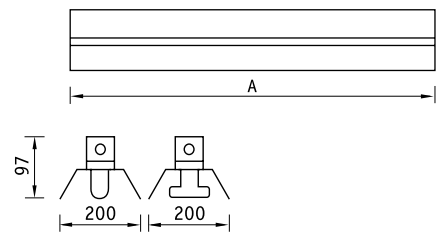

BAT 236 + RW 36

BAT 236 + RZ 36

BAT 136 + RWU 36

BAT Отражатели к светильнику BAT

BAT 136 + RW 36

BAT 236 + RW 36

Отражатель белый металлический симметричный

Артикул	Код отражателя
RW 18	2007000031
RW 36	2007000070
RW 58	2007000080

	A
18	618
36	1225
58	1525

BAT 136 + RZ 36

BAT 236 + RZ 36

Отражатель зеркальный симметричный

Артикул	Код отражателя
RZ 18	2007000221
RZ 36	2007000250
RZ 58	2007000260

	A
18	618
36	1225
58	1525

BAT 136 + RWU 36

Отражатель белый металлический асимметричный

Артикул	Код отражателя
RWU 18	2007000111
RWU 36	2007000130
RWU 58	2007000140

	A
18	618
36	1225
58	1525