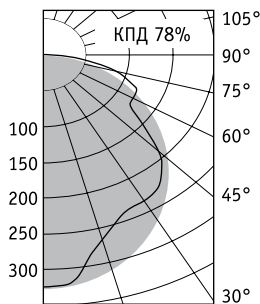

BAT 236 + RW 36

BAT 236 + RZ 36

BAT 136 + RWU 36

BAT Отражатели к светильнику BAT

BAT 136 + RW 36

BAT 236 + RW 36

Отражатель белый металлический симметричный

Артикул	Код отражателя
RW 18	2007000031
RW 36	2007000070
RW 58	2007000080

	A
18	618
36	1225
58	1525

BAT 136 + RZ 36

BAT 236 + RZ 36

Отражатель зеркальный симметричный

Артикул	Код отражателя
RZ 18	2007000221
RZ 36	2007000250
RZ 58	2007000260

	A
18	618
36	1225
58	1525

BAT 136 + RWU 36

Отражатель белый металлический асимметричный

Артикул	Код отражателя
RWU 18	2007000111
RWU 36	2007000130
RWU 58	2007000140

	A
18	618
36	1225
58	1525