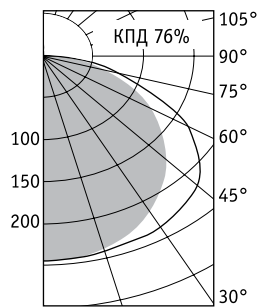

BAT 236 + RW 36

BAT 236 + RZ 36

BAT 136 + RWU 36

BAT Отражатели к светильнику BAT

BAT 136 + RW 36

BAT 236 + RW 36

Отражатель белый металлический симметричный

Артикул	Код отражателя
RW 18	2007000031
RW 36	2007000070
RW 58	2007000080

	A
18	618
36	1225
58	1525

BAT 136 + RZ 36

BAT 236 + RZ 36

Отражатель зеркальный симметричный

Артикул	Код отражателя
RZ 18	2007000221
RZ 36	2007000250
RZ 58	2007000260

	A
18	618
36	1225
58	1525

BAT 136 + RWU 36

Отражатель белый металлический асимметричный

Артикул	Код отражателя
RWU 18	2007000111
RWU 36	2007000130
RWU 58	2007000140

	A
18	618
36	1225
58	1525