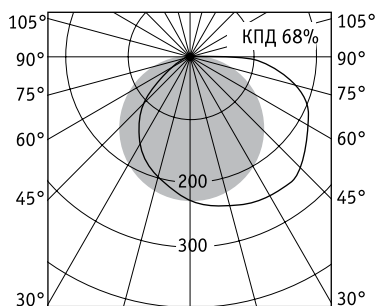

	A
18	618
36	1225
58	1525

BAT 136 + RZ 36

BAT 236 + RZ 36

Отражатель зеркальный симметричный

Артикул	Код отражателя
RZ 18	2007000221
RZ 36	2007000250
RZ 58	2007000260

	A
18	618
36	1225
58	1525

BAT 136 + RWU 36

Отражатель белый металлический асимметричный

Артикул	Код отражателя
RWU 18	2007000111
RWU 36	2007000130
RWU 58	2007000140

	A
18	618
36	1225
58	1525