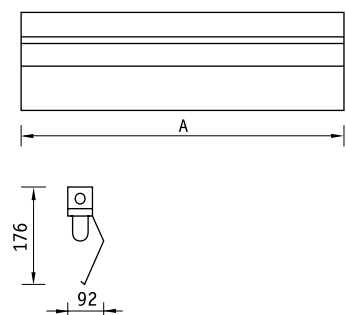

	A
18	618
36	1225
58	1525

BAT 136 + RZ 36

BAT 236 + RZ 36

Отражатель зеркальный симметричный

Артикул	Код отражателя
RZ 18	2007000221
RZ 36	2007000250
RZ 58	2007000260

	A
18	618
36	1225
58	1525

BAT 136 + RWU 36

Отражатель белый металлический асимметричный

Артикул	Код отражателя
RWU 18	2007000111
RWU 36	2007000130
RWU 58	2007000140

	A
18	618
36	1225
58	1525