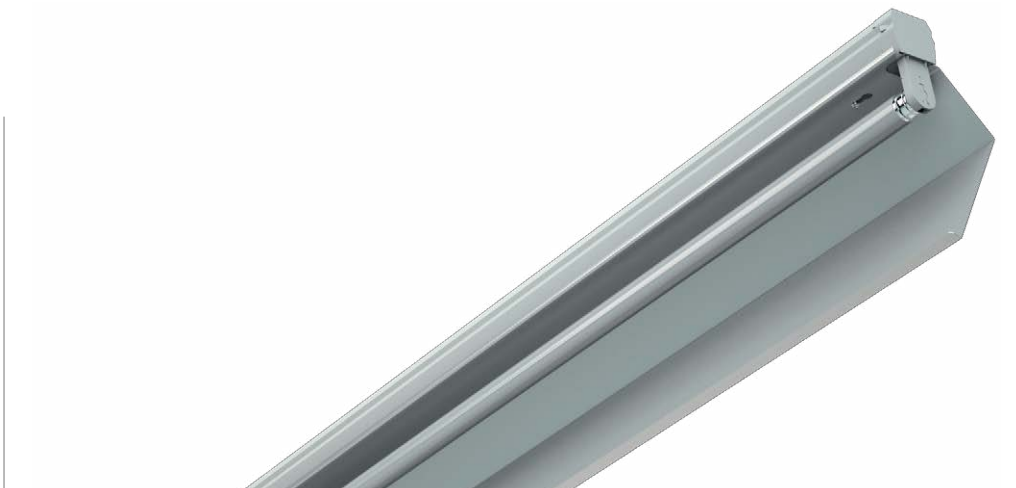

BAT 236 + RW 36

BAT 236 + RZ 36

BAT 136 + RWU 36

BAT Отражатели к светильнику BAT

BAT 136 + RW 36

BAT 236 + RW 36

Отражатель белый металлический симметричный

Артикул	Код отражателя
RW 18	2007000031
RW 36	2007000070
RW 58	2007000080