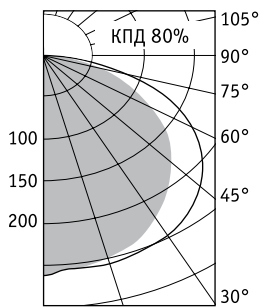

BAT 236 + RW 36

BAT 236 + RZ 36

BAT 136 + RWU 36

BAT Отражатели к светильнику BAT

BAT 136 + RW 36

BAT 236 + RW 36

Отражатель белый металлический симметричный

Артикул	Код отражателя
RW 18	2007000031
RW 36	2007000070
RW 58	2007000080

Отражатель белый металлический асимметричный

Артикул	Код отражателя
RWU 18	2007000111
RWU 36	2007000130
RWU 58	2007000140

	A
18	618
36	1225
58	1525