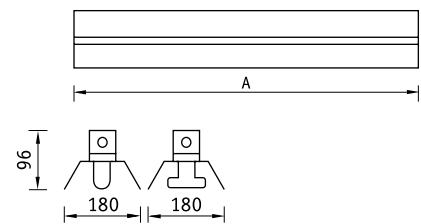

BAT 236 + RW 36

BAT 236 + RZ 36

BAT 136 + RWU 36

BAT Отражатели к светильнику BAT

BAT 136 + RW 36

BAT 236 + RW 36

Отражатель белый металлический симметричный

Артикул	Код отражателя
RW 18	2007000031
RW 36	2007000070
RW 58	2007000080

	A
18	618
36	1225
58	1525

BAT 136 + RZ 36

BAT 236 + RZ 36

Отражатель зеркальный симметричный

Артикул	Код отражателя
RZ 18	2007000221
RZ 36	2007000250
RZ 58	2007000260

	A
18	618
36	1225
58	1525

BAT 136 + RWU 36

Отражатель белый металлический асимметричный

Артикул	Код отражателя
RWU 18	2007000111
RWU 36	2007000130
RWU 58	2007000140

	A
18	618
36	1225
58	1525