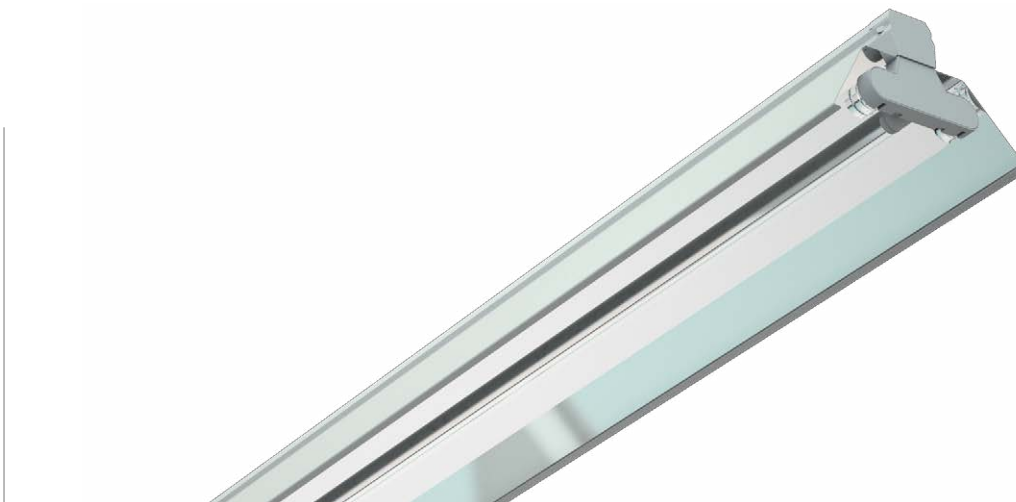

BAT 236 + RW 36

BAT 236 + RZ 36

BAT 136 + RWU 36

BAT Отражатели к светильнику BAT

BAT 136 + RW 36

BAT 236 + RW 36

Отражатель белый металлический симметричный

Артикул	Код отражателя
RW 18	2007000031
RW 36	2007000070
RW 58	2007000080

Отражатель белый металлический асимметричный

Артикул	Код отражателя
RWU 18	2007000111
RWU 36	2007000130
RWU 58	2007000140

	A
18	618
36	1225
58	1525