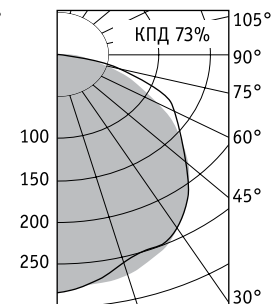

BAT 236 + RW 36

BAT 236 + RZ 36

BAT 136 + RWU 36

BAT Отражатели к светильнику BAT

BAT 136 + RW 36

BAT 236 + RW 36

Отражатель белый металлический симметричный

Артикул	Код отражателя
RW 18	2007000031
RW 36	2007000070
RW 58	2007000080

	A
18	618
36	1225
58	1525

BAT 136 + RZ 36

BAT 236 + RZ 36

Отражатель зеркальный симметричный

Артикул	Код отражателя
RZ 18	2007000221
RZ 36	2007000250
RZ 58	2007000260

	A
18	618
36	1225
58	1525

BAT 136 + RWU 36

Отражатель белый металлический асимметричный

Артикул	Код отражателя
RWU 18	2007000111
RWU 36	2007000130
RWU 58	2007000140

	A
18	618
36	1225
58	1525