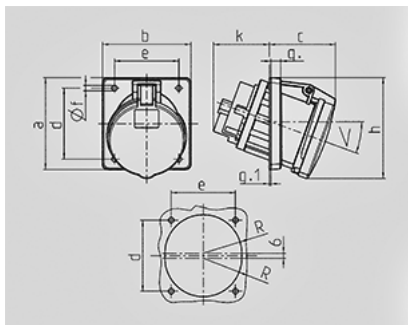

- 1155A

 SoftCONTACT  
20°

	63 A
	5
	400 B
	6
	50-60
T	
	IP 44

Чертеж 1 MB 297	A			
	Полоса	3	4	5
Размеры, мм.	a	110	110	110
	b	106	106	106
	c	82	82	82
	d	85	85	85
	e	77	77	77
	f	6,5	6,5	6,5
	g.	12	12	12
	g.1	2	2	2
	h	122	122	122
	k	69	69	69
	R	46	46	46
	<	20°	20°	20°
Клеммы для кабеля сечением от до мм <sup>2</sup>		6	6	6
		-25	-25	-25