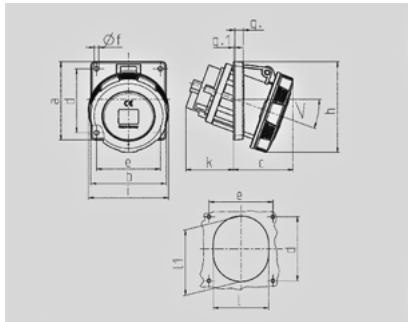

205A

SoftCONTACT

: + P

	63 A
	4
	400 B
	6
	50-60
T	, SoftCONTACT
	IP 67

	A	63			125		
	Полоса	3	4	5	3	4	5
Размеры, мм.	a	110	110	110	114	114	114
	b	106	106	106	110	110	110
	c	85	85	85	75	75	75
	d	85	85	85	90	90	90
	e	77	77	77	90	90	90
	f	6,2	6,2	6,2	6,2	6,2	6,2
	g	12	12	12	13	13	13
	g-1	2	2	2	2	2	2
	h	128	128	128	133	133	133
	i	113	113	113	126	126	126
	k	67	67	67	103	103	103
	l	92	92	92	94	94	94
	ll	98	98	98	107	107	107
	<	20°	20°	20°	15°	15°	15°
Клеммы для кабеля		6	6	6	25	25	25
сечением от до мм*		-25	-25	-25	70	70	70