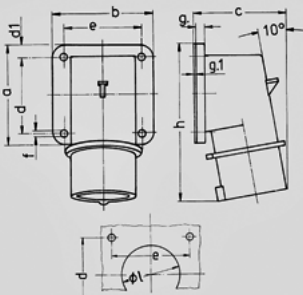

381

Ampere	32 A
	3 .
	230 V
	6
	50-60
T	
	IP 44

Чертеж 2 MB 73	A Полоса	16		32		
		4	5	3	4	5
Размеры, мм.	a	85	85	75	75	75
	b	85	85	90	90	90
	c	75	79	87	87	90
	d	64	64	45	45	45
	d1	10	10	13	13	13
	e	64	64	78	78	78
	f	5,5	5,5	5,5	5,5	5,5
	g.	6	6	6	6	6
	g.1	2	2	2	2	2
	h	129	129	137	137	138
	l	50	50	55	55	55
Клеммы для кабеля		1	1	2,5	2,5	2,5
сечением от до мм²		—2,5	—2,5	—6	—6	—6