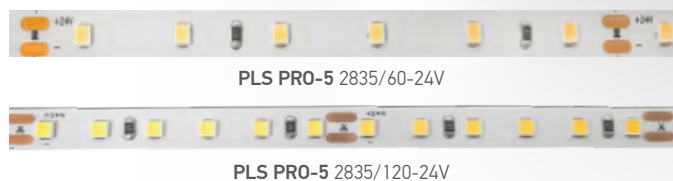

Лента светодиодная PLS PRO-5

Предназначена для художественного оформления помещений, подсветки потолков, стен, лестниц, мебели, витрин и иных объектов. Также может применяться в качестве основного источника освещения помещений.

ВЫСОКОКАЧЕСТВЕННЫЕ КОМПОНЕНТЫ НОВОГО ПОКОЛЕНИЯ

ПОДКЛЮЧЕНИЕ ДО 10м В ЛИНИЮ

ВЫСОКОЕ КАЧЕСТВО СВЕТА

ВЫСОКАЯ ЭНЕРГОЭФФЕКТИВНОСТЬ

МОНТАЖ - КЛЕЙКИЙ СЛОЙ

ТЕХНИЧЕСКИЕ ХАРАКТЕРИСТИКИ

- Источник света: светодиоды SMD2835
- Напряжение питания: 24 В
- Угол светораспределения: 120°
- Индекс цветопередачи: Ra > 85
- Коэффициент пульсации: < 5%
- Коэффициент мощности: cos φ > 0,50
- Диапазон рабочих температур: -20°... +40°
- Срок службы светодиодов: 50 000 часов
- Гарантийный срок: 5 лет