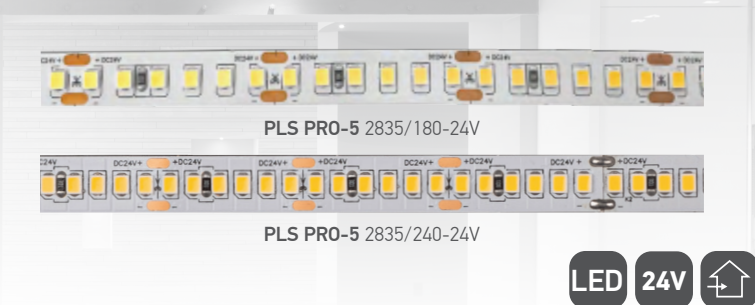

Лента светодиодная PLS PRO-5

Предназначена для художественного оформления помещений, подсветки потолков, стен, лестниц, мебели, витрин и иных объектов. Также может применяться в качестве основного источника освещения помещений.

ВЫСОКОКАЧЕСТВЕННЫЕ КОМПОНЕНТЫ НОВОГО ПОКОЛЕНИЯ

ПОДКЛЮЧЕНИЕ ДО 10м В ЛИНИЮ

ВЫСОКОЕ КАЧЕСТВО СВЕТА

ВЫСОКАЯ ЭНЕРГОЭФФЕКТИВНОСТЬ

МОНТАЖ - КЛЕЙКИЙ СЛОЙ

ТЕХНИЧЕСКИЕ ХАРАКТЕРИСТИКИ

- Источник света: светодиоды SMD2835
- Напряжение питания: 24 В
- Угол светораспределения: 120°
- Индекс цветопередачи: Ra > 85
- Коэффициент пульсации: < 5%
- Коэффициент мощности: cos φ > 0,50
- Диапазон рабочих температур: -20°... +40°
- Срок службы светодиодов: 50 000 часов
- Гарантийный срок: 5 лет